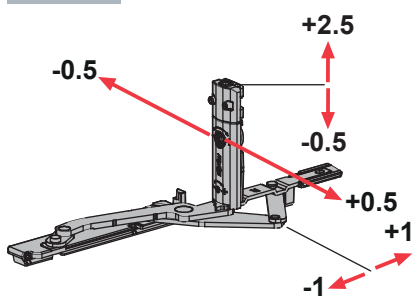

FAPIM SOLUTION

OTHER SOLUTIONS

MAGICUBE

MECHANISMS FOR TILT-AND-TURN

	1200R	●		●	●					422÷900	10
	1200L		●								
	1201R	●		●	●					700÷1700	10
	1201L		●								
	1204R	●			●		●	●			10
	1204L		●								
	1263AR	●				●				422÷900	10
	1263AL		●								
	1263BR	●				●				700÷1700	10
	1263BL		●								
	1208								●		10

MAGICUBE

MECHANISMS FOR TILT-AND-TURN

C.E.

- 10x14.5
- 12x15
- 13.6x16.8
- 14x18

fapim[®]

Fapim S.p.A.
Via delle Cerbaie, 114
55011 Altopascio (LU) Italy
T +39 0583 2601 F+39 0583 25291
www.fapim.it info@fapim.it
Cod.Fisc. e Part.I.V.A. 02224030466