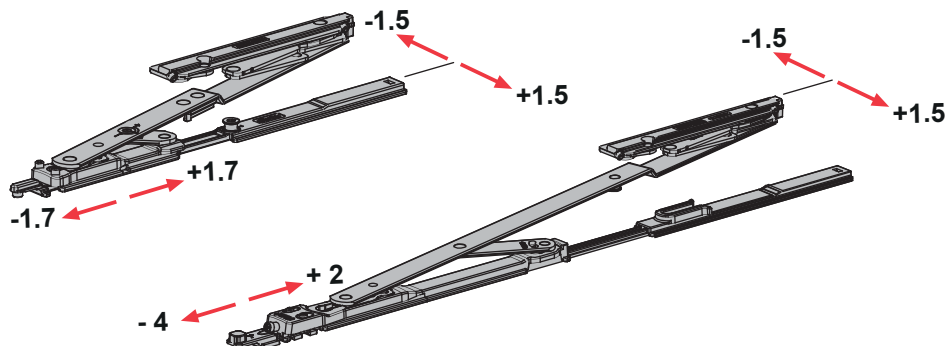

FAPIM SOLUTION

OTHER SOLUTIONS

MAGICUBE

MECHANISMS FOR TILT-AND-TURN

	1200R	●		●	●					422÷900	10
	1200L		●								
	1201R	●		●	●					700÷1700	10
	1201L		●								
	1204R	●			●		●	●			10
	1204L		●								
	1263AR	●				●				422÷900	10
	1263AL		●								
	1263BR	●				●				700÷1700	10
	1263BL		●								
	1208								●		10

MAGICUBE

MECHANISMS FOR TILT-AND-TURN

C.E.

- 10x14.5
- 12x15
- 13.6x16.8
- 14x18

fapim[®]

Fapim S.p.A.
Via delle Cerbaie, 114
55011 Altopascio (LU) Italy
T +39 0583 2601 F+39 0583 25291
www.fapim.it info@fapim.it
Cod.Fisc. e Part.I.V.A. 02224030466