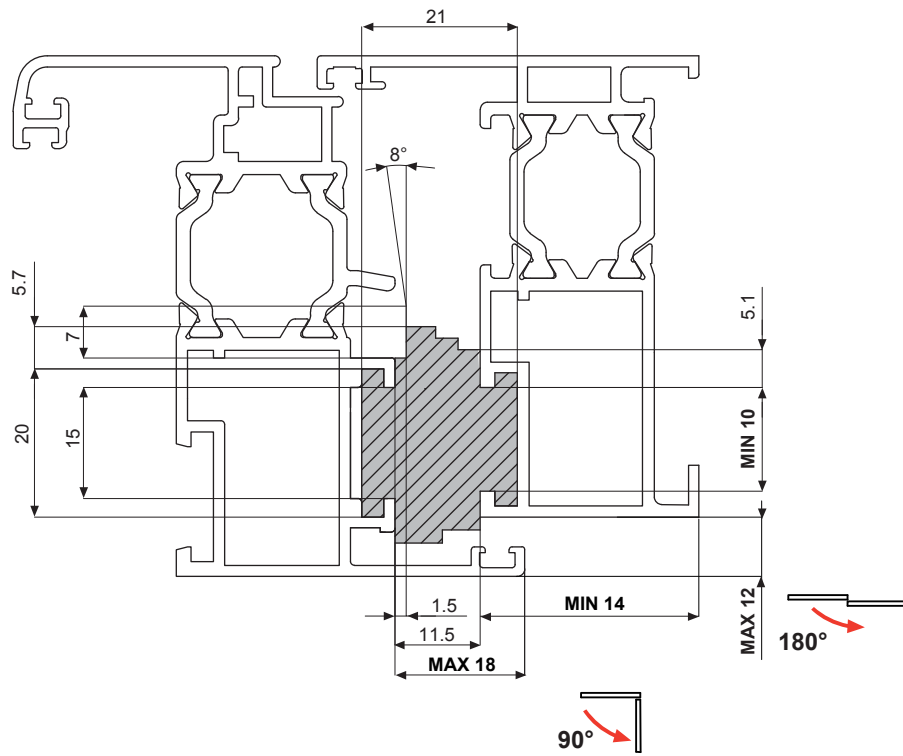

700 ÷ 1700

SKG

RC2

EN 1627

RAL

GÜTEZEICHEN

180 Kg

180°