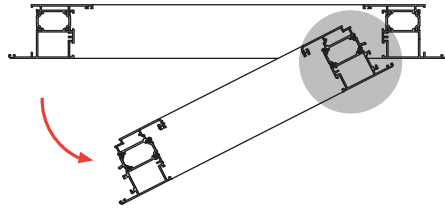

FAPIM SOLUTION

OTHER SOLUTIONS

MAGICUBE

MECHANISMS FOR TILT-AND-TURN

	1200R	●		●	●					422÷900	10
	1200L		●								
	1201R	●		●	●					700÷1700	10
	1201L		●								
	1204R	●			●		●	●			10
	1204L		●								
	1263AR	●				●				422÷900	10
	1263AL		●								
	1263BR	●				●				700÷1700	10
	1263BL		●								
	1208								●		10

MAGICUBE

MECHANISMS FOR TILT-AND-TURN

C.E.

- 10x14.5
- 12x15
- 13.6x16.8
- 14x18

fapim[®]

Fapim S.p.A.
Via delle Cerbaie, 114
55011 Altopascio (LU) Italy
T +39 0583 2601 F+39 0583 25291
www.fapim.it info@fapim.it
Cod.Fisc. e Part.I.V.A. 02224030466