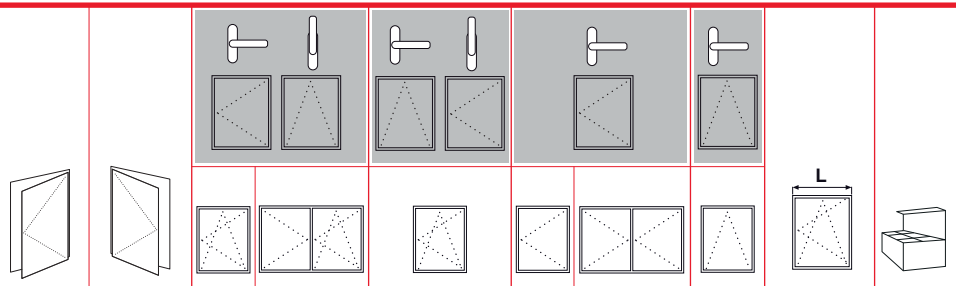

FAPIM SOLUTION

OTHER SOLUTIONS

MAGICUBE

MECHANISMS FOR TILT-AND-TURN

	1200R	●		●	●					422÷900	10
	1200L		●								
	1201R	●		●	●					700÷1700	10
	1201L		●								
	1204R	●			●		●	●			10
	1204L		●								
	1263AR	●				●				422÷900	10
	1263AL		●								
	1263BR	●				●				700÷1700	10
	1263BL		●								
	1208								●		10

MAGICUBE

MECHANISMS FOR TILT-AND-TURN

C.E.

- 10x14.5
- 12x15
- 13.6x16.8
- 14x18

fapim[®]

Fapim S.p.A.
Via delle Cerbaie, 114
55011 Altopascio (LU) Italy
T +39 0583 2601 F+39 0583 25291
www.fapim.it info@fapim.it
Cod.Fisc. e Part.I.V.A. 02224030466