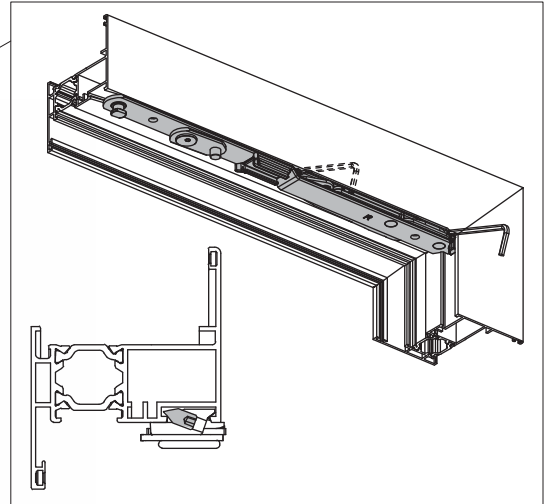

FAPIM SOLUTION

OTHER SOLUTIONS

MAGICUBE

MECHANISMS FOR TILT-AND-TURN

	1200R	●		●	●					422÷900	10
	1200L		●								
	1201R	●		●	●					700÷1700	10
	1201L		●								
	1204R	●			●		●	●			10
	1204L		●								
	1263AR	●				●				422÷900	10
	1263AL		●								
	1263BR	●				●				700÷1700	10
	1263BL		●								
	1208								●		10

MAGICUBE

MECHANISMS FOR TILT-AND-TURN

C.E.

- 10x14.5
- 12x15
- 13.6x16.8
- 14x18

fapim[®]

Fapim S.p.A.
Via delle Cerbaie, 114
55011 Altopascio (LU) Italy
T +39 0583 2601 F+39 0583 25291
www.fapim.it info@fapim.it
Cod.Fisc. e Part.I.V.A. 02224030466