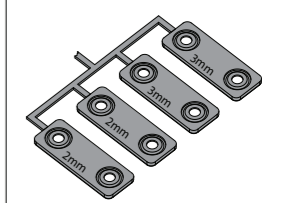

Istruzioni di montaggio per scrocci alto basso
 Assembly instructions for top/bottom latches
 Instructions d'assemblage pour pêne haut/bas
 Instrucciones de montaje para pestillo inferior/superior

Al Alluminio
 Aluminium
 Aluminium
 Aluminio

Fe Ferro
 Iron
 Acier
 Hierro

L Legno
 Wood
 Bois
 Madera

OLTRE

S	
2	2
3	3
4	2+2
5	2+3
6	3+3
7	2+2+3
8	3+3+2
10	3+3+2+2