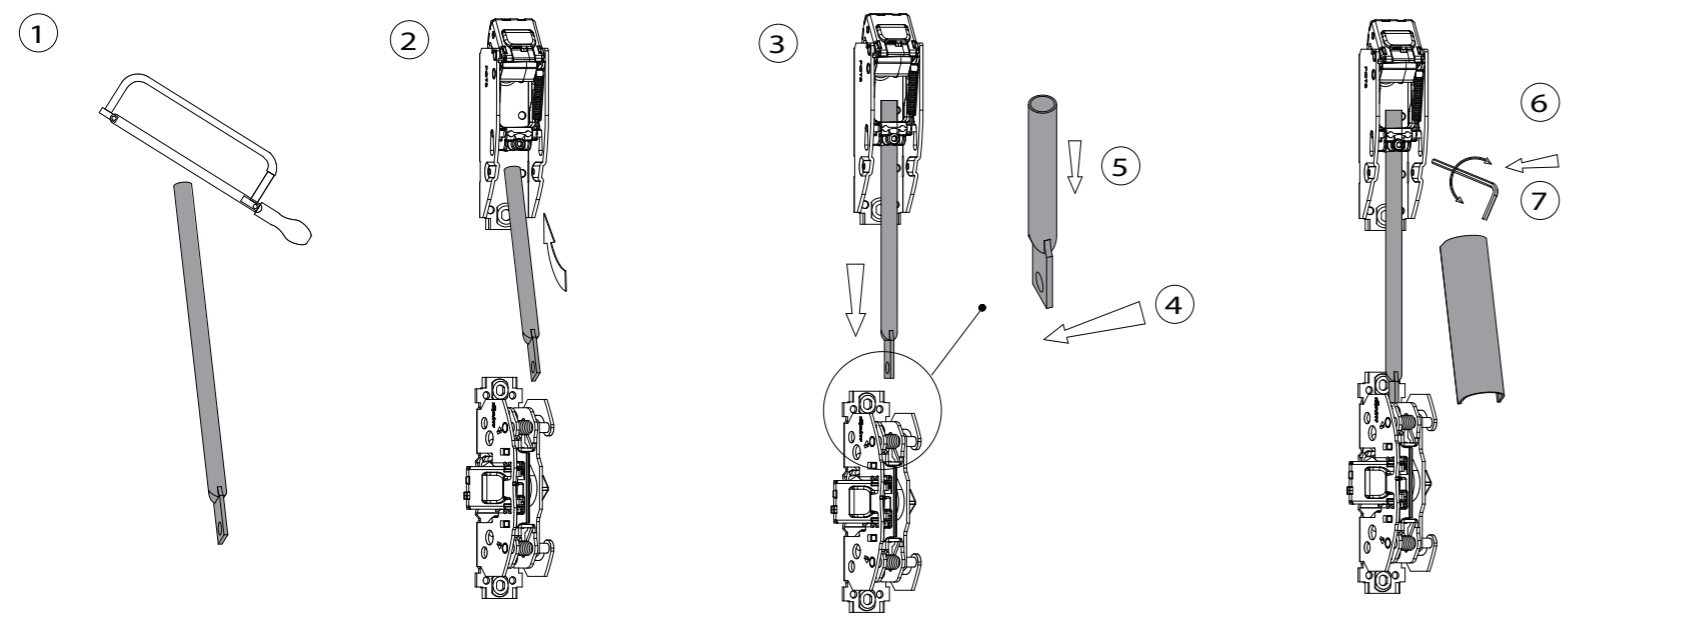

Istruzioni di montaggio per scrocci alto basso
 Assembly instructions for top/bottom latches
 Instructions d'assemblage pour pêne haut/bas
 Instrucciones de montaje para pestillo inferior/superior

Al Alluminio
 Aluminium
 Aluminium
 Aluminio

Fe Ferro
 Iron
 Acier
 Hierro

L Legno
 Wood
 Bois
 Madera

OLTRE

S	
2	2
3	3
4	2+2
5	2+3
6	3+3
7	2+2+3
8	3+3+2
10	3+3+2+2