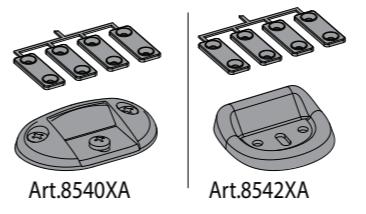

Istruzioni di montaggio per scrocci alto basso
 Assembly instructions for top/bottom latches
 Instructions d'assemblage pour pêne haut/bas
 Instrucciones de montaje para pestillo inferior/superior

Al Alluminio
 Aluminium
 Aluminium
 Aluminio

Fe Ferro
 Iron
 Acier
 Hierro

L Legno
 Wood
 Bois
 Madera

OLTRE

S	
2	2
3	3
4	2+2
5	2+3
6	3+3
7	2+2+3
8	3+3+2
10	3+3+2+2