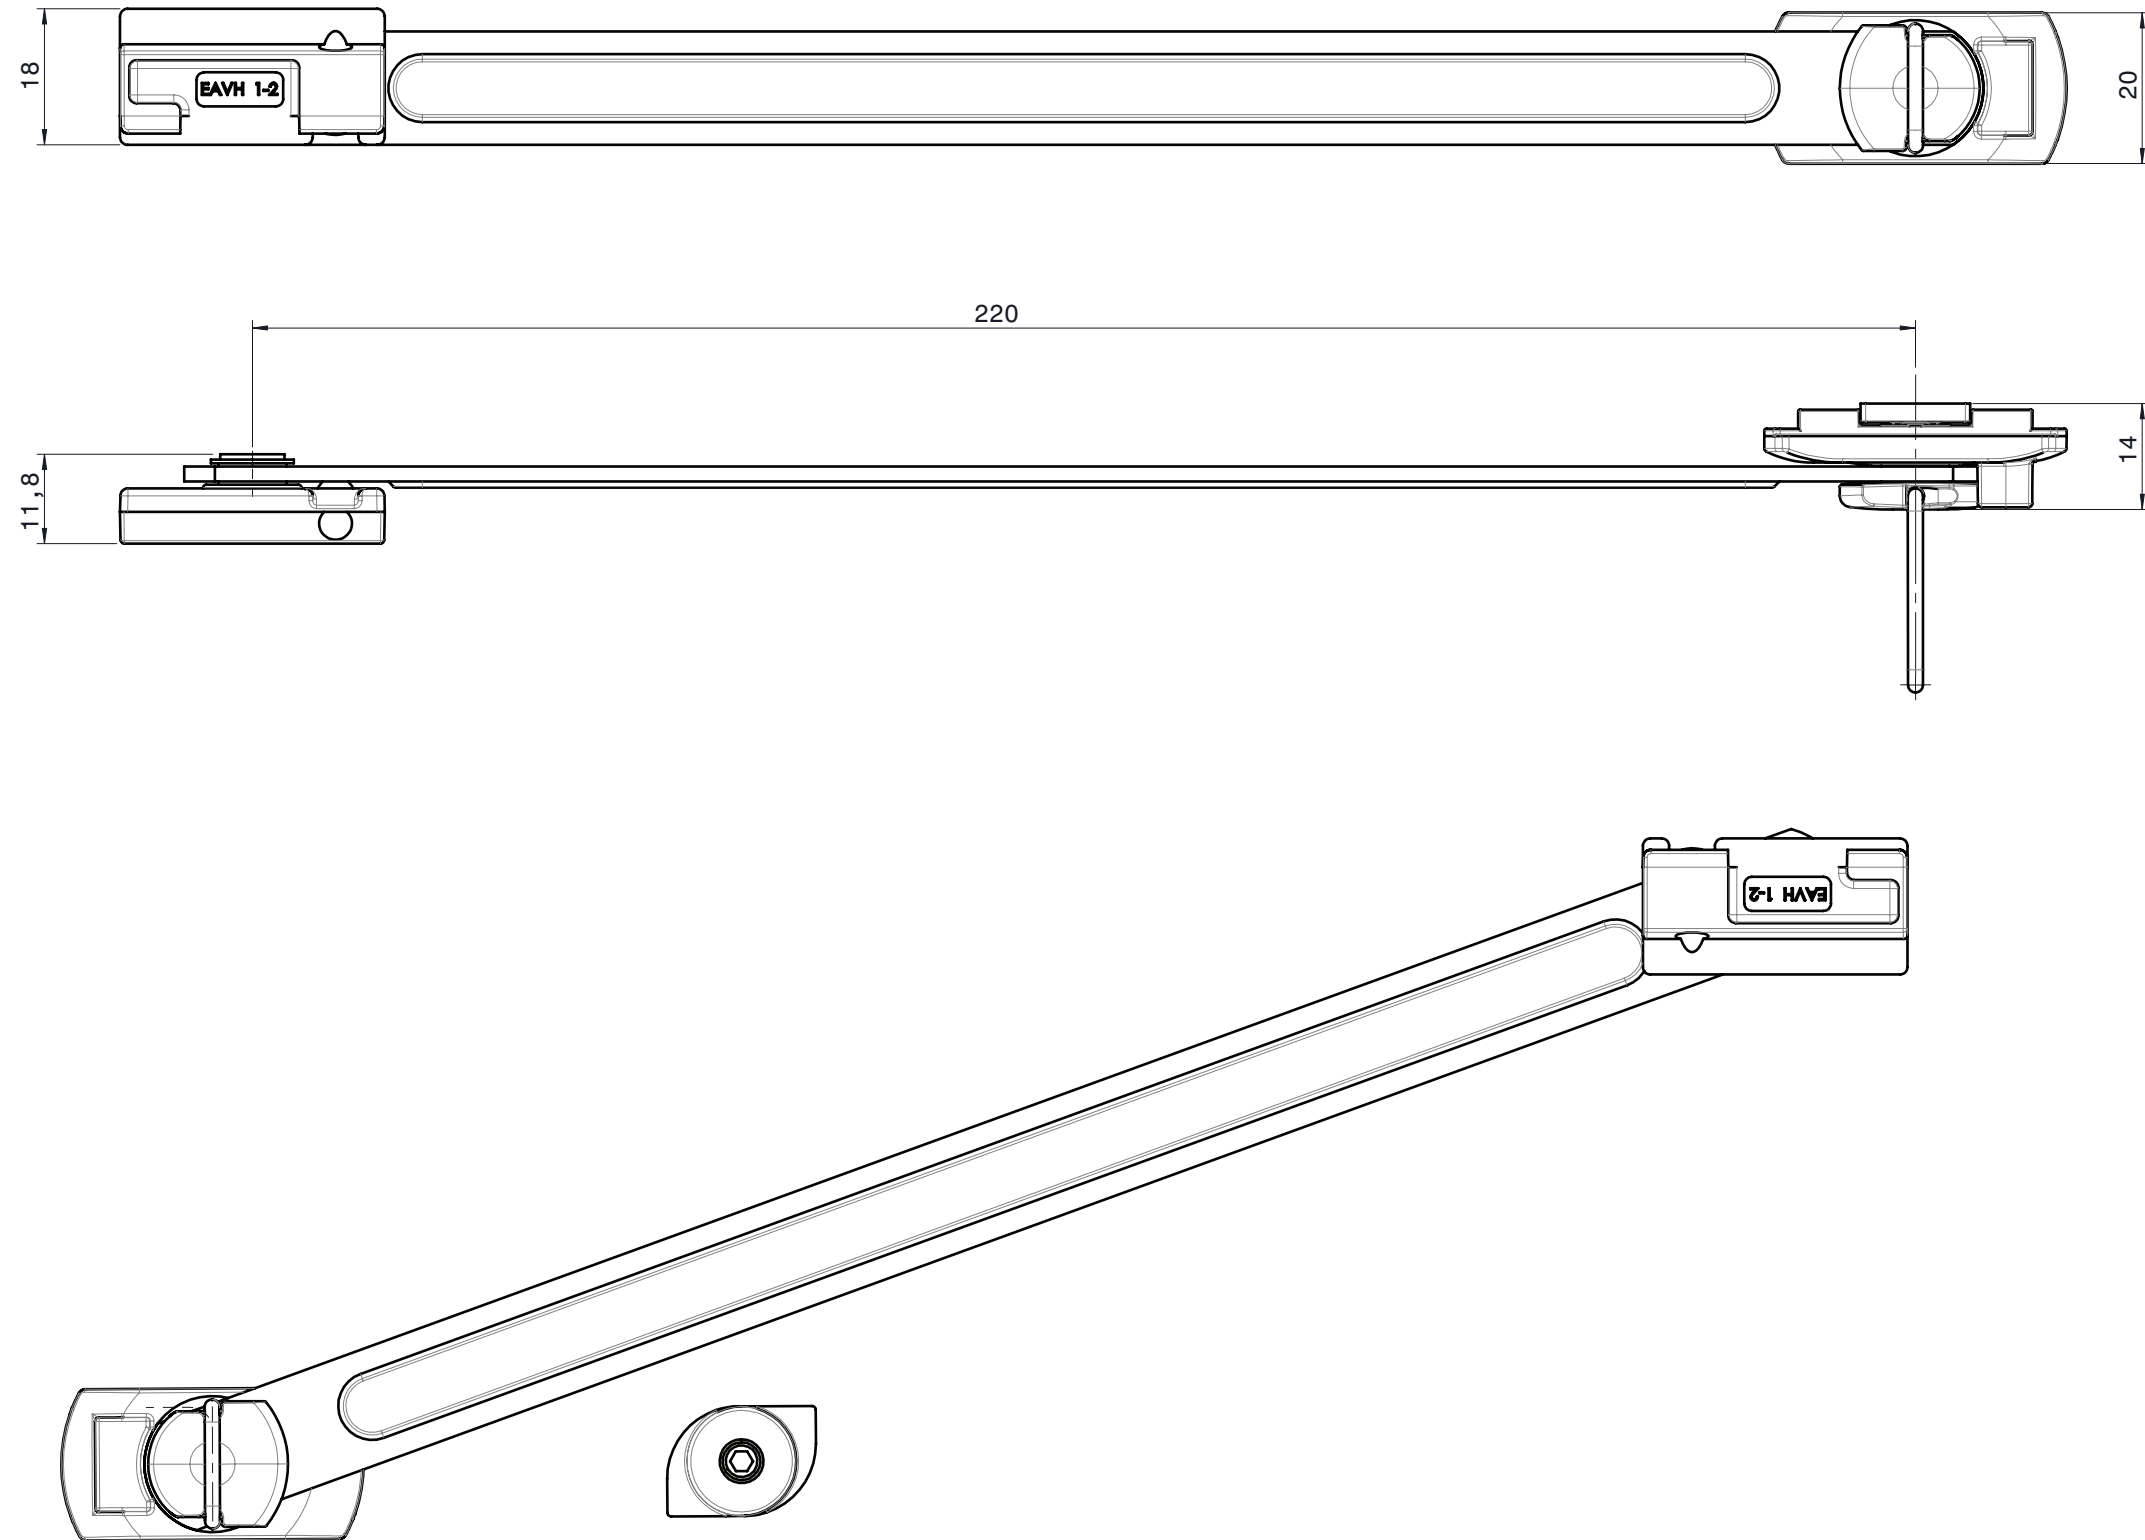

fapim

Art. 3224B-3224BX

TAVOLA

-

TOT. -

RIPRODUZIONE VIETATA - REPRODUCTION FORBIDDEN - REPRODUCTION INTERDITE - NACHDRUCK VERBOTEN - REPRODUCCION PROHIBIDA - MADRUK VERBODEN

DATA	DISEGNO N°	FAMIGLIA
25.07.13	78690.01	-----