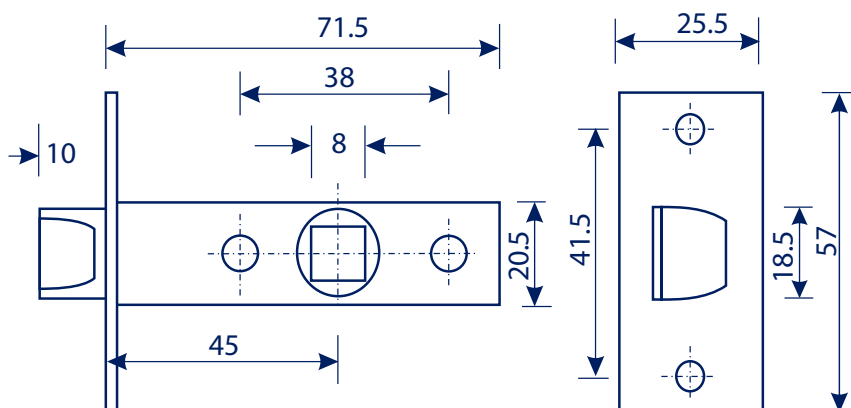

Защелка врезная модели 5400-Р Арпесс.

Защелка врезная модели 5400-Р предназначена для закрывания левых и правых дверей, открывающихся как внутрь, так и наружу.

Защелка предназначена для установки вместе с ручками на раздельном основании с квадратом сечением 8 мм (в комплект не входят).

Цвет защелки указан на упаковке

Рис.1

Комплектность поставки

1. Корпус защелки 1 шт.
2. Ответная планка 1 шт.
3. Пластиковый вкладыш под ответную планку 1 шт.
4. Комплект крепежа 1 шт.

Инструкция по установке

1. Определите место установки защелки и нанесите разметку (Рис.1).
2. В двери выберите паз под корпус защелки и лицевую планку.
3. Перед установкой убедитесь, что скос язычка защелки направлен в сторону закрывания двери.
4. Установите корпус защелки в дверь и закрепите его саморезами.
5. По установленной защелке отметьте место установки ответной планки на дверной коробке.
6. Выберите паз под язычок защелки и ответную планку.
7. Установите вкладыш и ответную планку в паз. Закрепите ответную планку саморезами.
8. После установки ручек, поочередно снаружи и изнутри помещения проверьте работоспособность защелки.