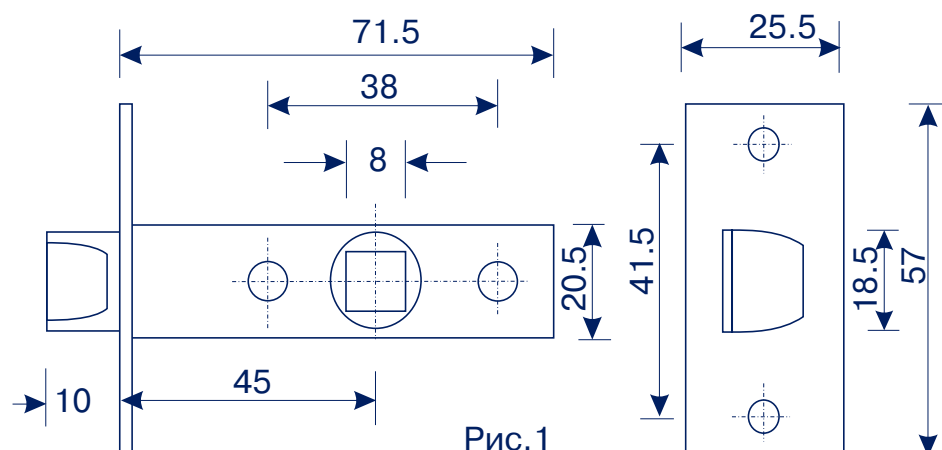

### Назначение и общие характеристики

Защелка врезная модели 5400 предназначена для закрывания левых и правых дверей, открывающихся как внутрь, так и наружу.

Защелка предназначена для установки вместе с ручками на отдельном основании с квадратом сечением 8 мм (в комплект не входят).