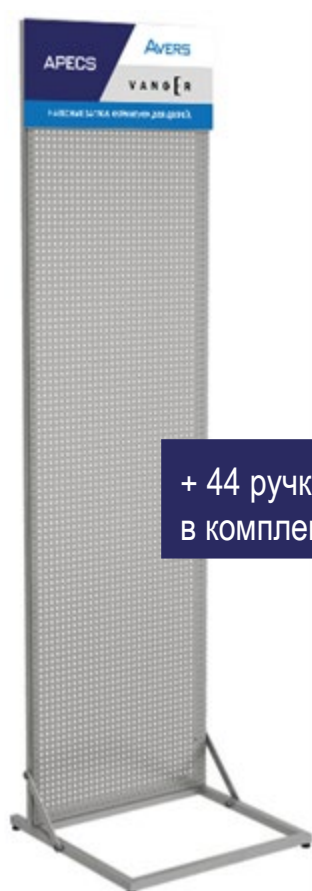

Цилиндровый механизм Avers ZM-120-C-CR

Код товара: 28275

Цвет: CR – Хром

Комплектация:

1. Цилиндровый механизм
2. 5 стальных ключей
3. Крепежный винт
4. Инструкция
5. Гарантийный талон

ВИЗУАЛИЗАЦИЯ ПРОДУКЦИИ

[скачать](#)

ФАЙЛЫ ДЛЯ ПРОФЕССИОНАЛОВ
(СХЕМЫ)

[скачать](#)

ОБЗОР МОДЕЛИ НА YOUTUBE

[смотреть](#)

Подставки под цилиндры Артикул – 26182

Подставка предназначена для демонстрации цилиндрических механизмов AVERS в количестве 7 шт.

Размеры подставки: Д x Ш x В – 200 мм x 70 мм x 70 мм

ВНИМАНИЕ! Подставка не комплектуется образцами.

Перфостенд универсальный с лого (в комплекте 44 крючка)

Артикул – 33911

Торговое оборудование для демонстрации навесных замков, упоров, петель, защелок ручек-скоб.