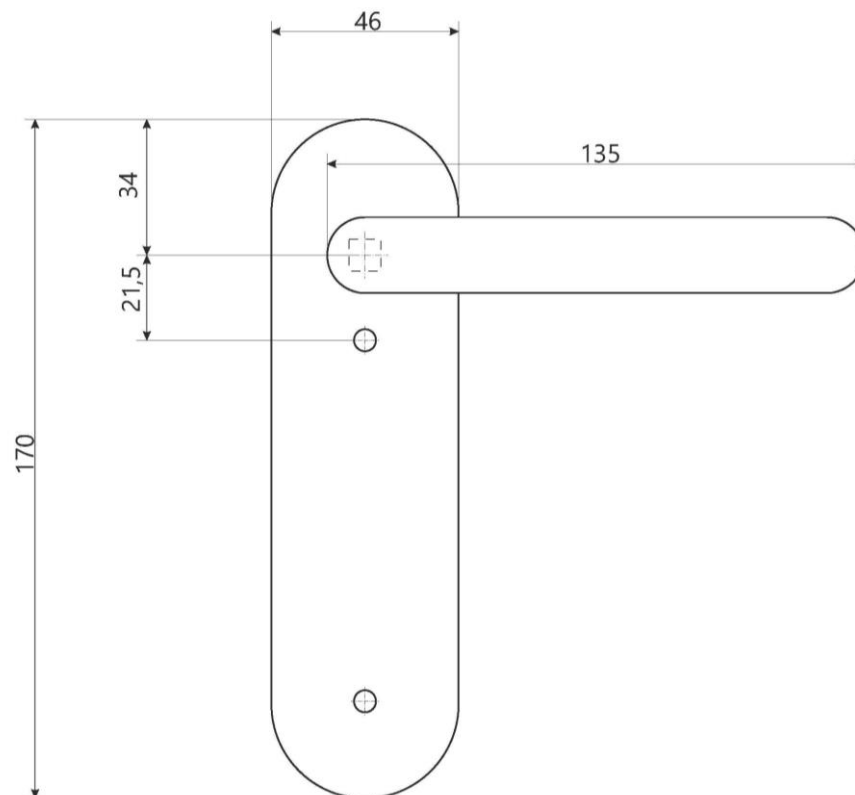

AVERS

WWW.AVERS-LOCK.INFO

Защелка врезная противопожарная Avers 2000-ZN (B2B)

APECS
SECURITY

ОСНОВНЫЕ ХАРАКТЕРИСТИКИ:

- Универсальная защелка для правых и левых межэтажных противопожарных дверей, не требующих запираения ключом
- Квадрат: 9 мм (ручки)
- Удаление квадрата под ручку: 65 мм
- Оцинкованный корпус и отсутствие деталей из сплавов
- Количество циклов безотказной работы - 200 000, что соответствует 2 классу ГОСТ 5089-2011
- Гарантия 1 год

Защёлка врезная противопожарная Avers 2000-ZN (B2B)

Код товара: 30872

Цвет: ZN – цинк

Комплектация:
защелка – 1 шт.
винты крепления лицевой планки М6*20 – 2 шт.

Идентичные габаритные размеры с противопожарными замками Avers 2000 и Apecs 3000

Ручки на планке Avers HP-O-1303-BL (Spring) (B2B)

Код товара: 30871

Цвет: BL – черный

Комплектация:
защелка – 1 шт.
стяжка М6*80*34 – 2 шт.
квадрат 9х9 140 – 1 шт.

Ручки на планке Арекс HP-O-1303-INOX (Spring) (B2B)

Код товара: 31105

Цвет: INOX – нержавеющая сталь

Комплектация:
защелка – 1 шт.
стяжка M5*95*34 – 2 шт.
квадрат 9x9 140 – 1 шт.

Важное дополнение относительно индекса В2В на товарах СТМ.

В2В – индекс, означающий, что продукция предназначена для производственных компаний, а не для розничной торговли. Продукция поставляется в упрощенной упаковке. Этикетка (стикер) содержит меньшее количество информации: нет назначения, импортёра, представителя на территории РФ и другой информации, которую должен иметь товар при продаже через розничную сеть, согласно закону о защите прав потребителя. Партнерам, приобретающим данный товар для розничных продаж, рекомендуем размещать данную информацию самостоятельно.