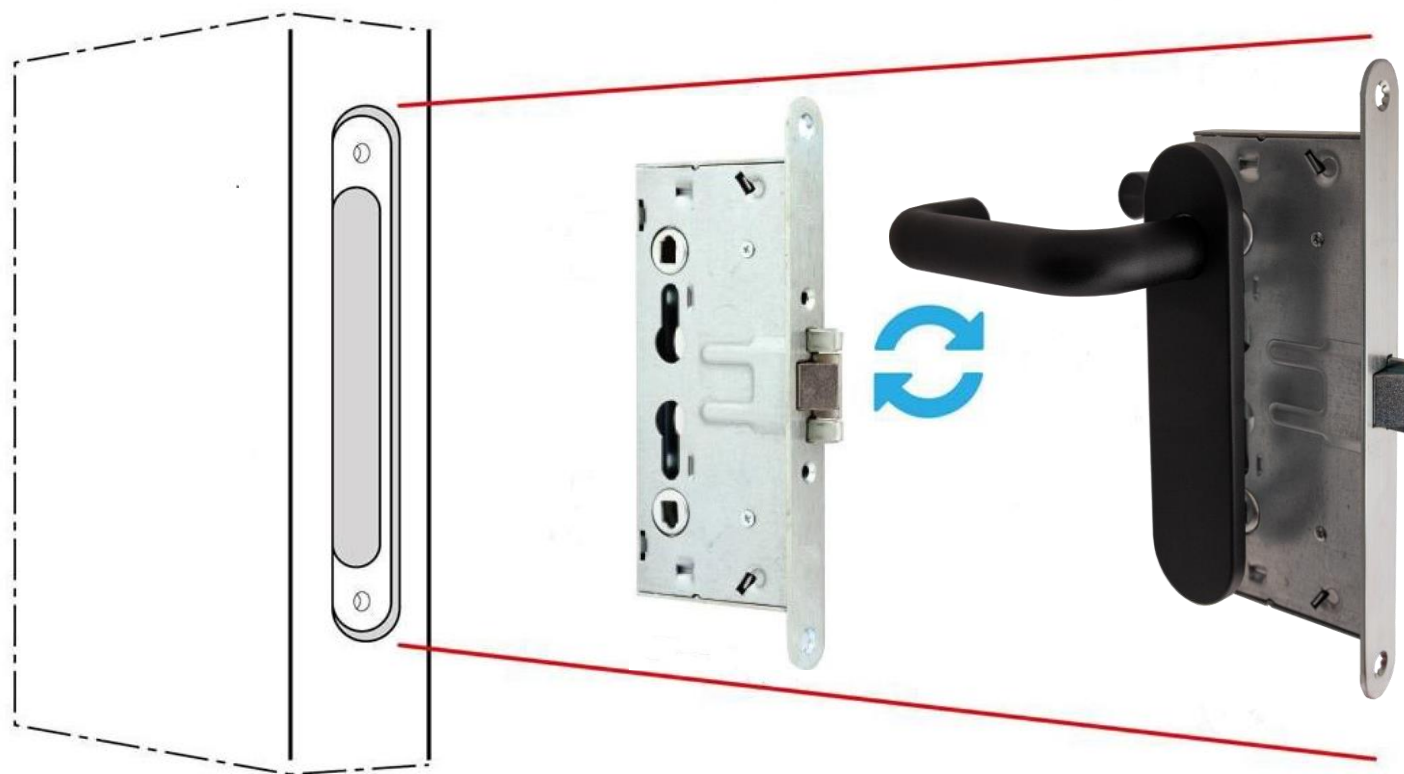

AVERS

WWW.AVERS-LOCK.INFO

Защелка врезная противопожарная Avers 2000-ZN (B2B)

APECS
SECURITY

ОСНОВНЫЕ ХАРАКТЕРИСТИКИ:

- Универсальная защелка для правых и левых межэтажных противопожарных дверей, не требующих запираения ключом
- Квадрат: 9 мм (ручки)
- Удаление квадрата под ручку: 65 мм
- Оцинкованный корпус и отсутствие деталей из сплавов
- Количество циклов безотказной работы - 200 000, что соответствует 2 классу ГОСТ 5089-2011
- Гарантия 1 год

Защёлка врезная противопожарная Avers 2000-ZN (B2B)

Код товара: 30872

Цвет: ZN – цинк

Комплектация:
защелка – 1 шт.
винты крепления лицевой планки М6*20 – 2 шт.

Идентичные габаритные размеры с противопожарными замками Avers 2000 и Apecs 3000

Ручки на планке Avers HP-O-1303-BL (Spring) (B2B)

Код товара: 30871

Цвет: BL – черный

Комплектация:
защелка – 1 шт.
стяжка М6*80*34 – 2 шт.
квадрат 9х9 140 – 1 шт.

Ручки на планке Арекс HP-O-1303-INOX (Spring) (B2B)

Код товара: 31105

Цвет: INOX – нержавеющая сталь

Комплектация:
защелка – 1 шт.
стяжка M5*95*34 – 2 шт.
квадрат 9x9 140 – 1 шт.

Важное дополнение относительно индекса В2В на товарах СТМ.

В2В – индекс, означающий, что продукция предназначена для производственных компаний, а не для розничной торговли. Продукция поставляется в упрощенной упаковке. Этикетка (стикер) содержит меньшее количество информации: нет назначения, импортёра, представителя на территории РФ и другой информации, которую должен иметь товар при продаже через розничную сеть, согласно закону о защите прав потребителя. Партнерам, приобретающим данный товар для розничных продаж, рекомендуем размещать данную информацию самостоятельно.