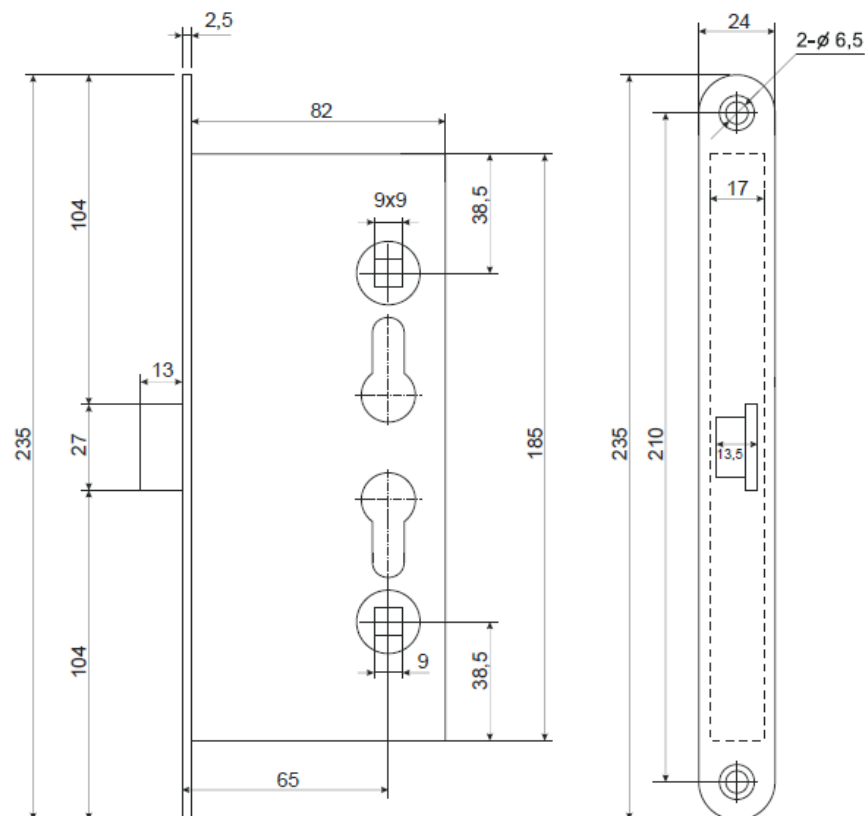

AVERS

WWW.AVERS-LOCK.INFO

Защелка врезная противопожарная Avers 2000-ZN (B2B)

APECS
SECURITY

ОСНОВНЫЕ ХАРАКТЕРИСТИКИ:

- Универсальная защелка для правых и левых межэтажных противопожарных дверей, не требующих запираения ключом
- Квадрат: 9 мм (ручки)
- Удаление квадрата под ручку: 65 мм
- Оцинкованный корпус и отсутствие деталей из сплавов
- Количество циклов безотказной работы - 200 000, что соответствует 2 классу ГОСТ 5089-2011
- Гарантия 1 год

Защёлка врезная противопожарная Avers 2000-ZN (B2B)

Код товара: 30872

Цвет: ZN – цинк

Комплектация:
защелка – 1 шт.
винты крепления лицевой планки М6*20 – 2 шт.

Идентичные габаритные размеры с противопожарными замками Avers 2000 и Apecs 3000

Ручки на планке Avers HP-O-1303-BL (Spring) (B2B)

Код товара: 30871

Цвет: BL – черный

Комплектация:
защелка – 1 шт.
стяжка М6*80*34 – 2 шт.
квадрат 9х9 140 – 1 шт.

Ручки на планке Арекс HP-O-1303-INOX (Spring) (B2B)

Код товара: 31105

Цвет: INOX – нержавеющая сталь

Комплектация:
защелка – 1 шт.
стяжка M5*95*34 – 2 шт.
квадрат 9x9 140 – 1 шт.

Важное дополнение относительно индекса В2В на товарах СТМ.

В2В – индекс, означающий, что продукция предназначена для производственных компаний, а не для розничной торговли. Продукция поставляется в упрощенной упаковке. Этикетка (стикер) содержит меньшее количество информации: нет назначения, импортёра, представителя на территории РФ и другой информации, которую должен иметь товар при продаже через розничную сеть, согласно закону о защите прав потребителя. Партнерам, приобретающим данный товар для розничных продаж, рекомендуем размещать данную информацию самостоятельно.