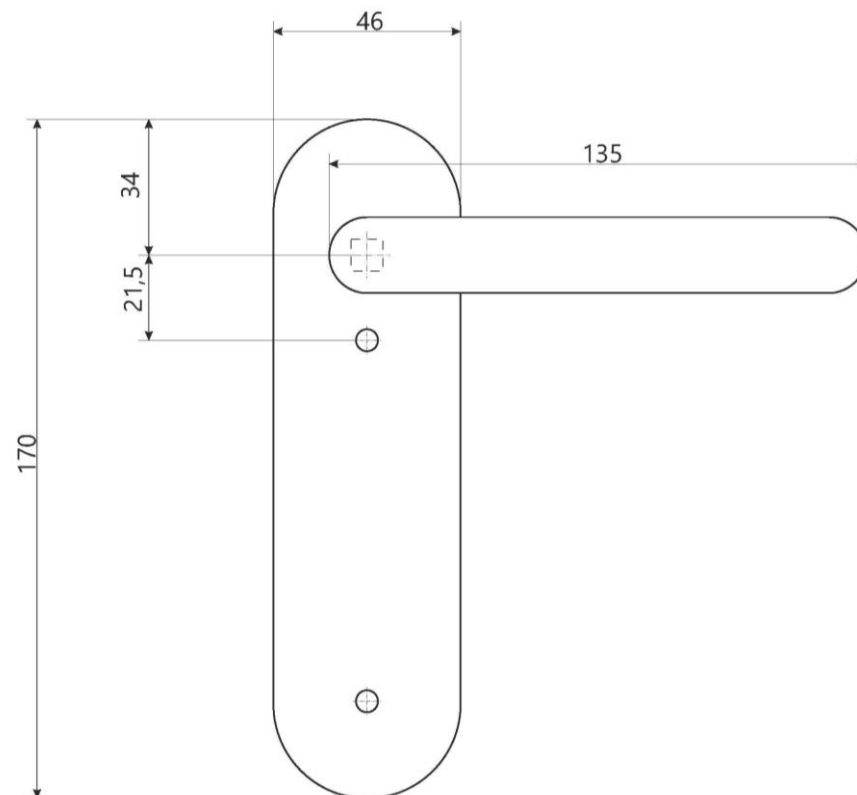

AVERS

WWW.AVERS-LOCK.INFO

Защелка врезная противопожарная Avers 2000-ZN (B2B)

APECS
SECURITY

ОСНОВНЫЕ ХАРАКТЕРИСТИКИ:

- Универсальная защелка для правых и левых межэтажных противопожарных дверей, не требующих запираения ключом
- Квадрат: 9 мм (ручки)
- Удаление квадрата под ручку: 65 мм
- Оцинкованный корпус и отсутствие деталей из сплавов
- Количество циклов безотказной работы - 200 000, что соответствует 2 классу ГОСТ 5089-2011
- Гарантия 1 год

Защёлка врезная противопожарная Avers 2000-ZN (B2B)

Код товара: 30872

Цвет: ZN – цинк

Комплектация:
защелка – 1 шт.
винты крепления лицевой планки М6*20 – 2 шт.

Идентичные габаритные размеры с противопожарными замками Avers 2000 и Apecs 3000

Ручки на планке Avers HP-O-1303-BL (Spring) (B2B)

Код товара: 30871

Цвет: BL – черный

Комплектация:
защелка – 1 шт.
стяжка М6*80*34 – 2 шт.
квадрат 9х9 140 – 1 шт.

Ручки на планке Арекс HP-O-1303-INOX (Spring) (B2B)

Код товара: 31105

Цвет: INOX – нержавеющая сталь

Комплектация:
защелка – 1 шт.
стяжка M5*95*34 – 2 шт.
квадрат 9x9 140 – 1 шт.

Важное дополнение относительно индекса В2В на товарах СТМ.

В2В – индекс, означающий, что продукция предназначена для производственных компаний, а не для розничной торговли. Продукция поставляется в упрощенной упаковке. Этикетка (стикер) содержит меньшее количество информации: нет назначения, импортёра, представителя на территории РФ и другой информации, которую должен иметь товар при продаже через розничную сеть, согласно закону о защите прав потребителя. Партнерам, приобретающим данный товар для розничных продаж, рекомендуем размещать данную информацию самостоятельно.