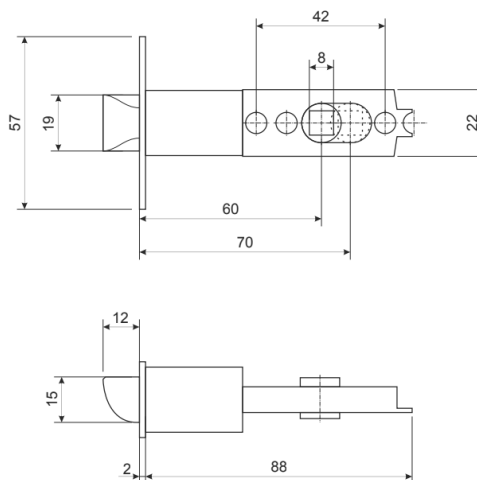

ФАЙЛЫ ДЛЯ ПРОФЕССИОНАЛОВ
(СХЕМЫ, СЕРТИФИКАТЫ)

[скачать](#)