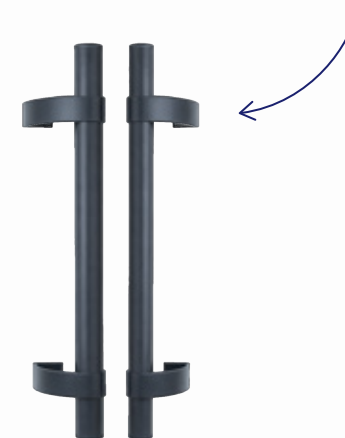

APECS

Накладки
цилиндровые

DP-C-1001

- надёжность
- системность
- качество

APECS

Материал - сталь

Скрытый монтаж

Полимерное покрытие по RAL

100% совпадение с цветом ручек-скоб Арекс 1001

Крепёж - саморезы с буром для установки на двери из ПВХ и алюминиевого профиля

Назначение: для дверей из **алюминиевого или ПВХ профиля**

Толщина дверного полотна: **40-80 мм.**

Покрытие: **полимерная краска**

Цвета:
W – белый (RAL 9016)
BR – коричневый (RAL 8017)
GR – серый (RAL 7004)
GRDM – матовый графитовый серый (RAL 7024)

Гарантия: **3 года**

DP-C-1001-W

Накладки цилиндровые

Накладки цилиндровые

код - **35770**

Комплектация | DP-C-1001:

Накладка цилиндровая
Комплект крепежа

2 шт.
1 шт.

Упаковка:

Артикул	Наименование	Биг-бокс	Мини-бокс	Тип упаковки
35769	Накладки цилиндровые Апекс DP-C-1001-W	300	15	пакет
35770	Накладки цилиндровые Апекс DP-C-1001-BR	300	15	пакет
35771	Накладки цилиндровые Апекс DP-C-1001-GR	300	15	пакет
35847	Накладки цилиндровые Апекс DP-C-1001-GRDM	300	15	пакет