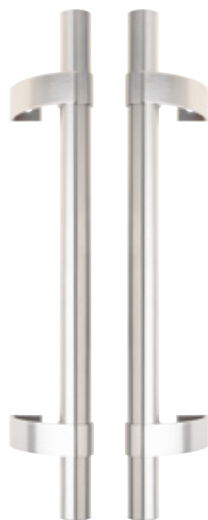

APECS

Ручки-скобы

НС-1001

Ручки-скобы для дверей
из алюминиевого и ПВХ профиля

- качество
- надёжность
- стиль

ЭКСКЛЮЗИВ

Подходит для дверей из **алюминиевого** и **ПВХ** профиля

Толщина дверного полотна: **40-80 мм.**

Покрытие: **полимерная краска**

Цвета:

W – белый (RAL 9016)

BR – коричневый (RAL 8017)

GR – серый (RAL 7042)

Гарантия: **3 года**

Аpecs HC-1001-32/250-400

цвет - **W**
(Белый)
код - **35556**

цвет - **BR**
(Коричневый)
код - **35557**

цвет - **GR**
(Серый)
код - **35558**

цвет - **GRDM**
(Графитовый серый
матовый)
код - **35846**

НОВИНКА

Апекс HC-1001-INOX

цвет - **INOX**
код - **35675**

цвет - **INOX**
код - **35674**

Материал:
нержавеющая сталь

Подходит для дверей
из **алюминиевого**
и **ПВХ** профиля

Толщина дверного
полотна: **40-80 мм**

Гарантия: **7 лет**

Комплектация | HC-1001:

Труба с заглушками 32x500	2 шт.
Кронштейн	4 шт.
Шпилька M8x80 типа «бамбук» с фиксатором резьбы	2 шт.
Втулка M8x18,6	4 шт.
Винт фиксации трубы M5x6 с фиксатором резьбы	4 шт.
Ключ шестигранный 5 мм.	1 шт.
Ключ шестигранный 3 мм.	1 шт.