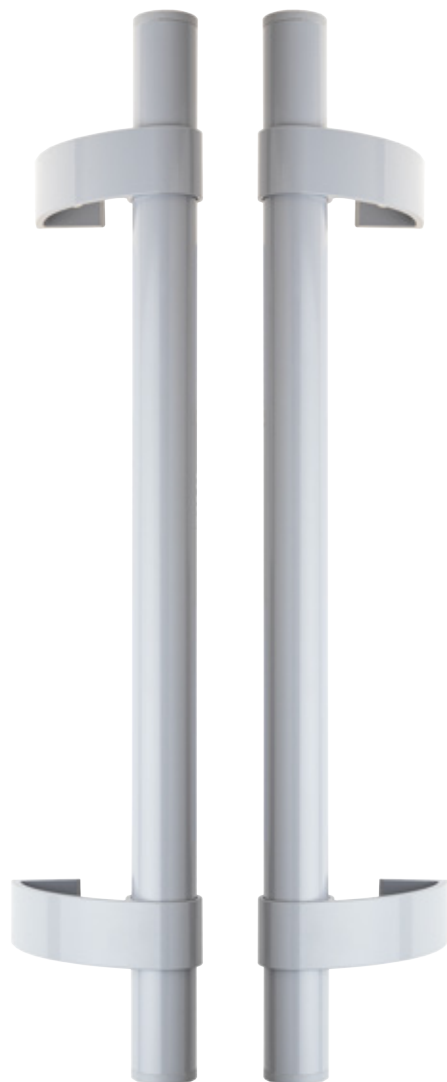

APECS

Ручки-скобы

НС-1001

Ручки-скобы для дверей
из алюминиевого и ПВХ профиля

- качество
- надёжность
- стиль

ЭКСКЛЮЗИВ

Подходит для дверей из **алюминиевого** и **ПВХ** профиля

Толщина дверного полотна: **40-80 мм.**

Покрытие: **полимерная краска**

Цвета:

W – белый (RAL 9016)

BR – коричневый (RAL 8017)

GR – серый (RAL 7042)

Гарантия: **3 года**

Аpecs HC-1001-32/250-400

цвет - **W**
(Белый)
код - **35556**

цвет - **BR**
(Коричневый)
код - **35557**

цвет - **GR**
(Серый)
код - **35558**

цвет - **GRDM**
(Графитовый серый
матовый)
код - **35846**

НОВИНКА

Апекс HC-1001-INOX

цвет - **INOX**
код - **35675**

цвет - **INOX**
код - **35674**

Материал:
нержавеющая сталь

Подходит для дверей
из **алюминиевого**
и **ПВХ** профиля

Толщина дверного
полотна: **40-80 мм**

Гарантия: **7 лет**

Комплектация | HC-1001:

Труба с заглушками 32x500	2 шт.
Кронштейн	4 шт.
Шпилька M8x80 типа «бамбук» с фиксатором резьбы	2 шт.
Втулка M8x18,6	4 шт.
Винт фиксации трубы M5x6 с фиксатором резьбы	4 шт.
Ключ шестигранный 5 мм.	1 шт.
Ключ шестигранный 3 мм.	1 шт.