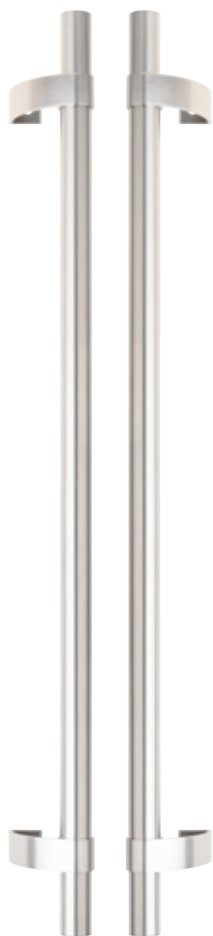

APECS

Ручки-скобы

НС-1001

Ручки-скобы для дверей
из алюминиевого и ПВХ профиля

- качество
- надёжность
- стиль

ЭКСКЛЮЗИВ

Подходит для дверей из **алюминиевого** и **ПВХ** профиля

Толщина дверного полотна: **40-80 мм.**

Покрытие: **полимерная краска**

Цвета:

W – белый (RAL 9016)

BR – коричневый (RAL 8017)

GR – серый (RAL 7042)

Гарантия: **3 года**

Аpecs HC-1001-32/250-400

цвет - **W**
(Белый)
код - **35556**

цвет - **BR**
(Коричневый)
код - **35557**

цвет - **GR**
(Серый)
код - **35558**

цвет - **GRDM**
(Графитовый серый
матовый)
код - **35846**

НОВИНКА

Апекс HC-1001-INOX

цвет - **INOX**
код - **35675**

цвет - **INOX**
код - **35674**

Материал:
нержавеющая сталь

Подходит для дверей
из **алюминиевого**
и **ПВХ** профиля

Толщина дверного
полотна: **40-80 мм**

Гарантия: **7 лет**

Комплектация | HC-1001:

Труба с заглушками 32x500	2 шт.
Кронштейн	4 шт.
Шпилька M8x80 типа «бамбук» с фиксатором резьбы	2 шт.
Втулка M8x18,6	4 шт.
Винт фиксации трубы M5x6 с фиксатором резьбы	4 шт.
Ключ шестигранный 5 мм.	1 шт.
Ключ шестигранный 3 мм.	1 шт.