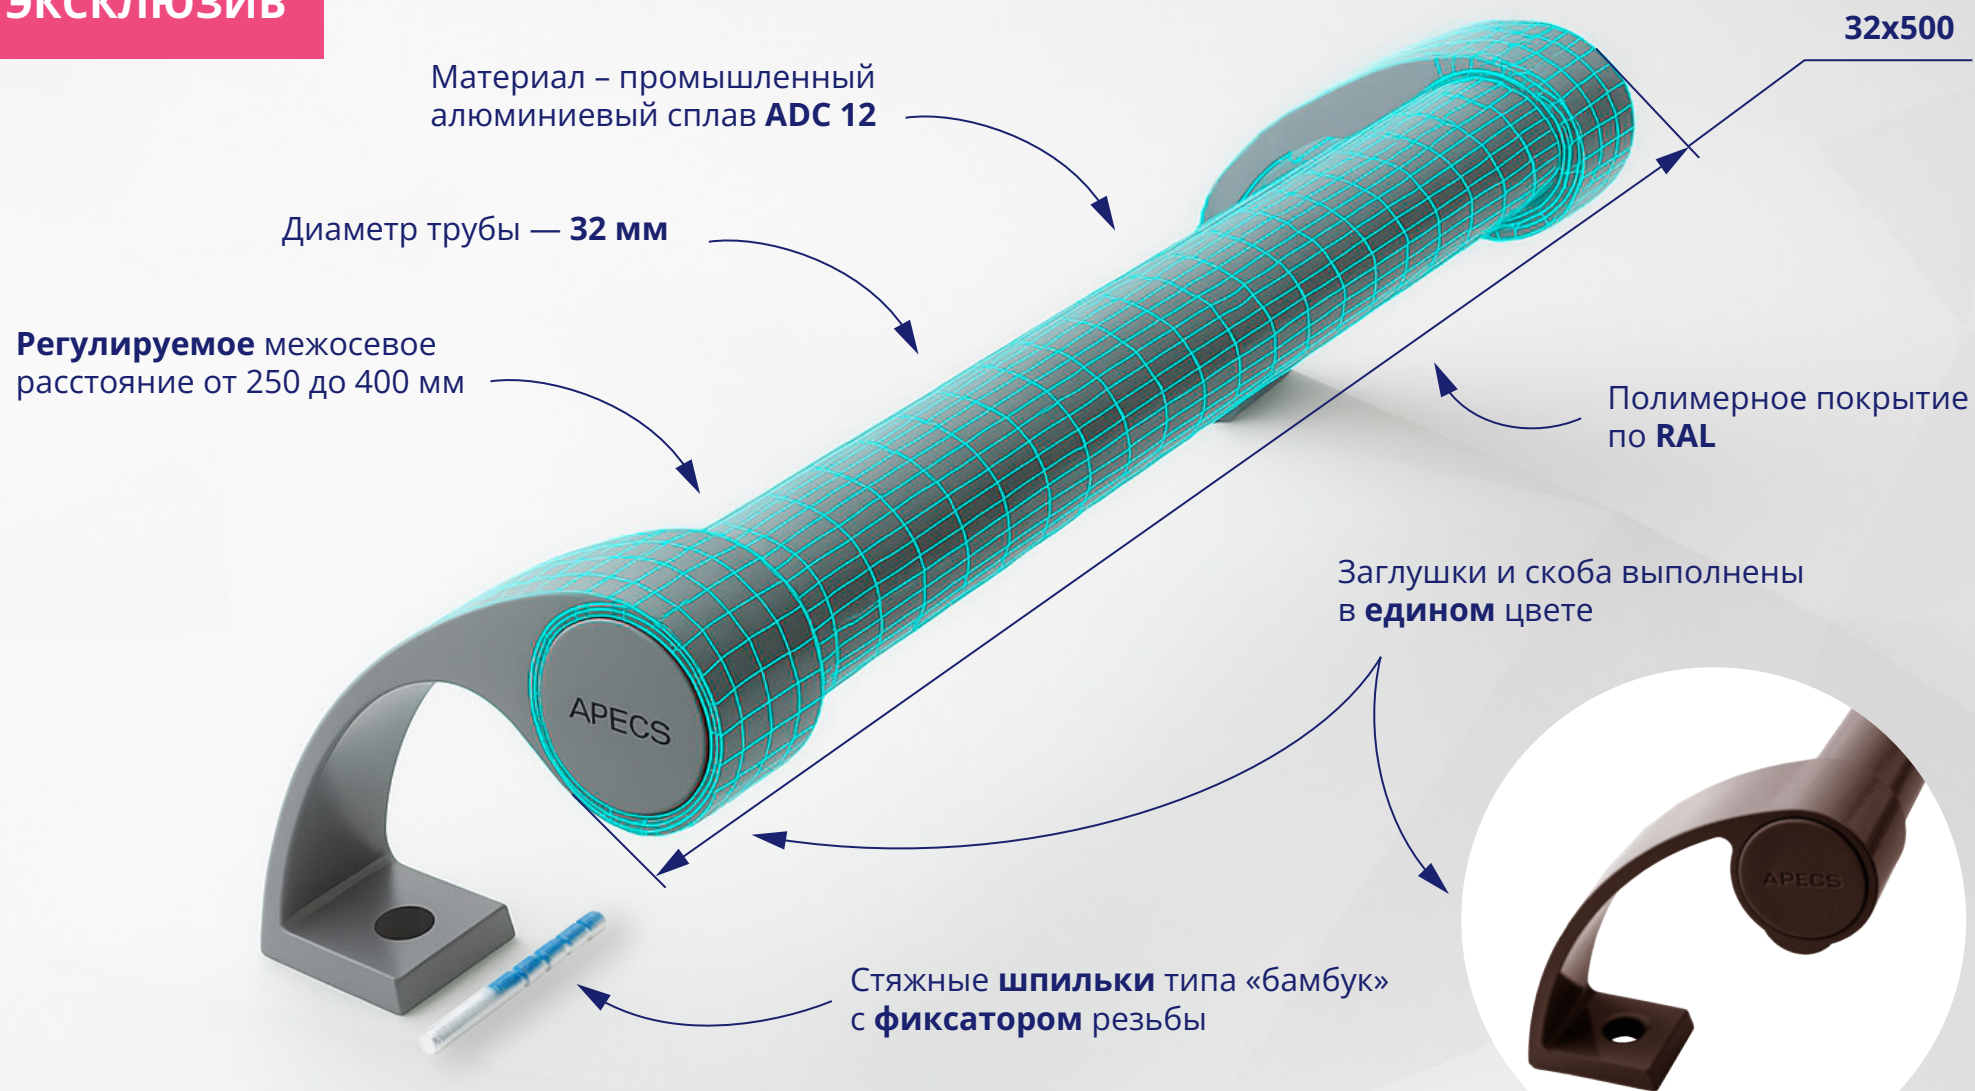

APECS

Ручки-скобы

НС-1001

Ручки-скобы для дверей
из алюминиевого и ПВХ профиля

- качество
- надёжность
- стиль

ЭКСКЛЮЗИВ

Подходит для дверей из **алюминиевого** и **ПВХ** профиля

Толщина дверного полотна: **40-80 мм.**

Покрытие: **полимерная краска**

Цвета:

W – белый (RAL 9016)

BR – коричневый (RAL 8017)

GR – серый (RAL 7042)

Гарантия: **3 года**

Аpecs HC-1001-32/250-400

цвет - **W**
(Белый)
код - **35556**