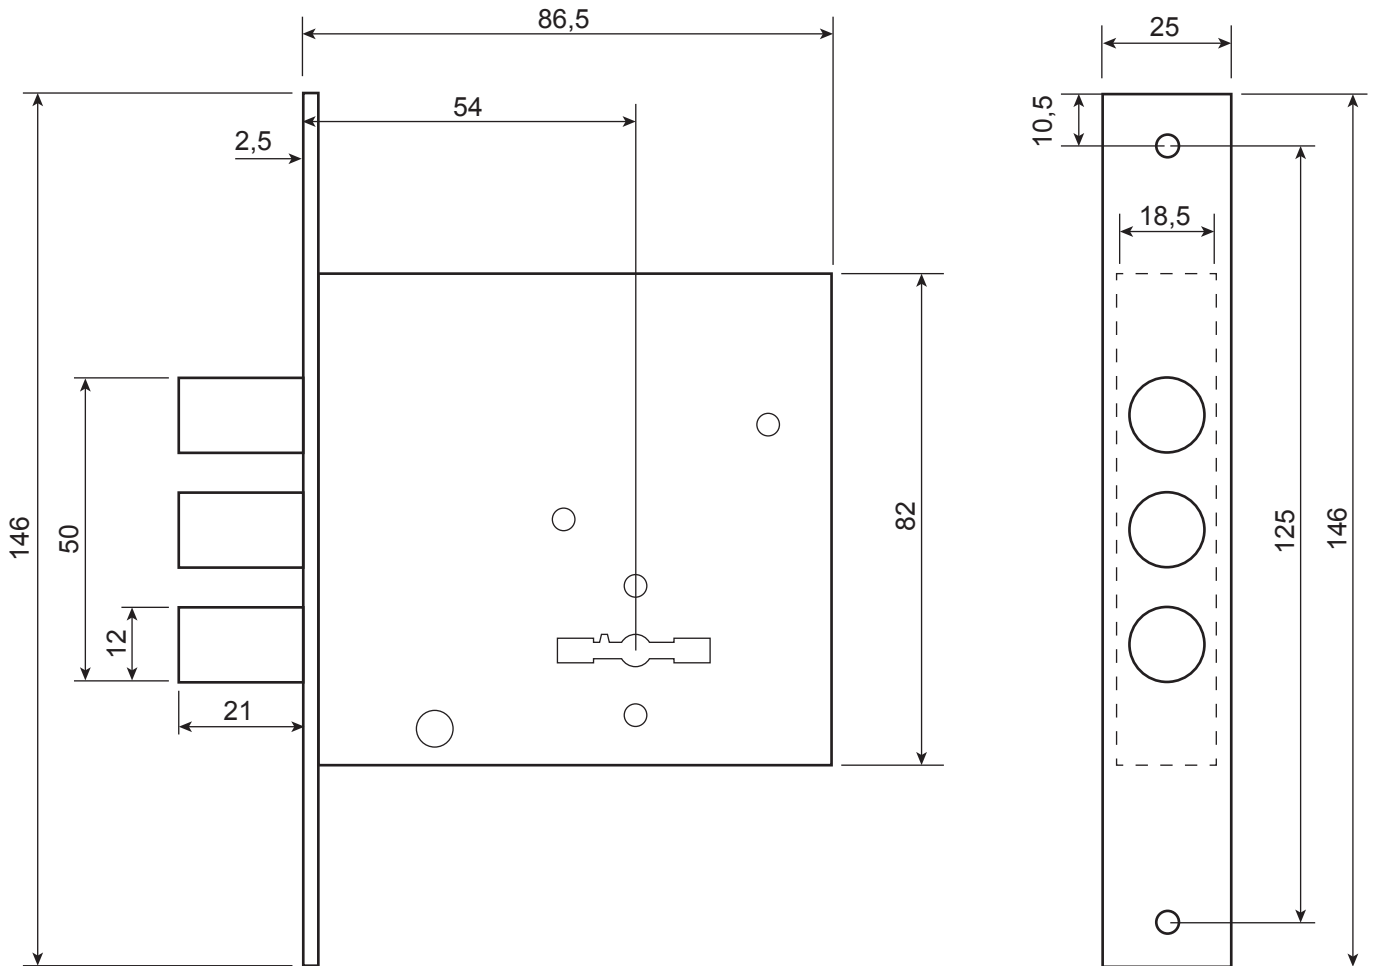

Замок врезной сувальдный Avers R13/S6-CR (3 keys, shank 50mm)

Замок врезной сувальдный Avers R13/S6-CR (3 keys, shank 50mm)