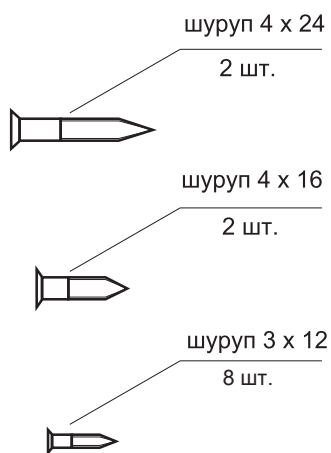

Замок врезной сувальдный Avers R13/S6-CR (3 keys, shank 50mm)

Замок врезной сувальдный Avers R13/S6-CR (3 keys, shank 50mm)