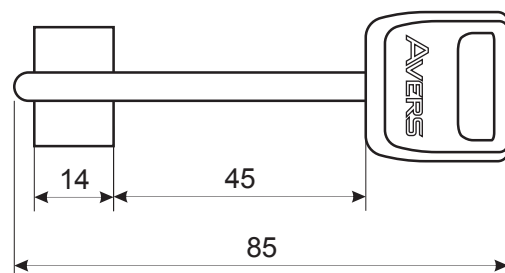

Замок врезной сувальдный Avers R13/S6-CR (3 keys, shank 50mm)

Замок врезной сувальдный Avers R13/S6-CR (3 keys, shank 50mm)