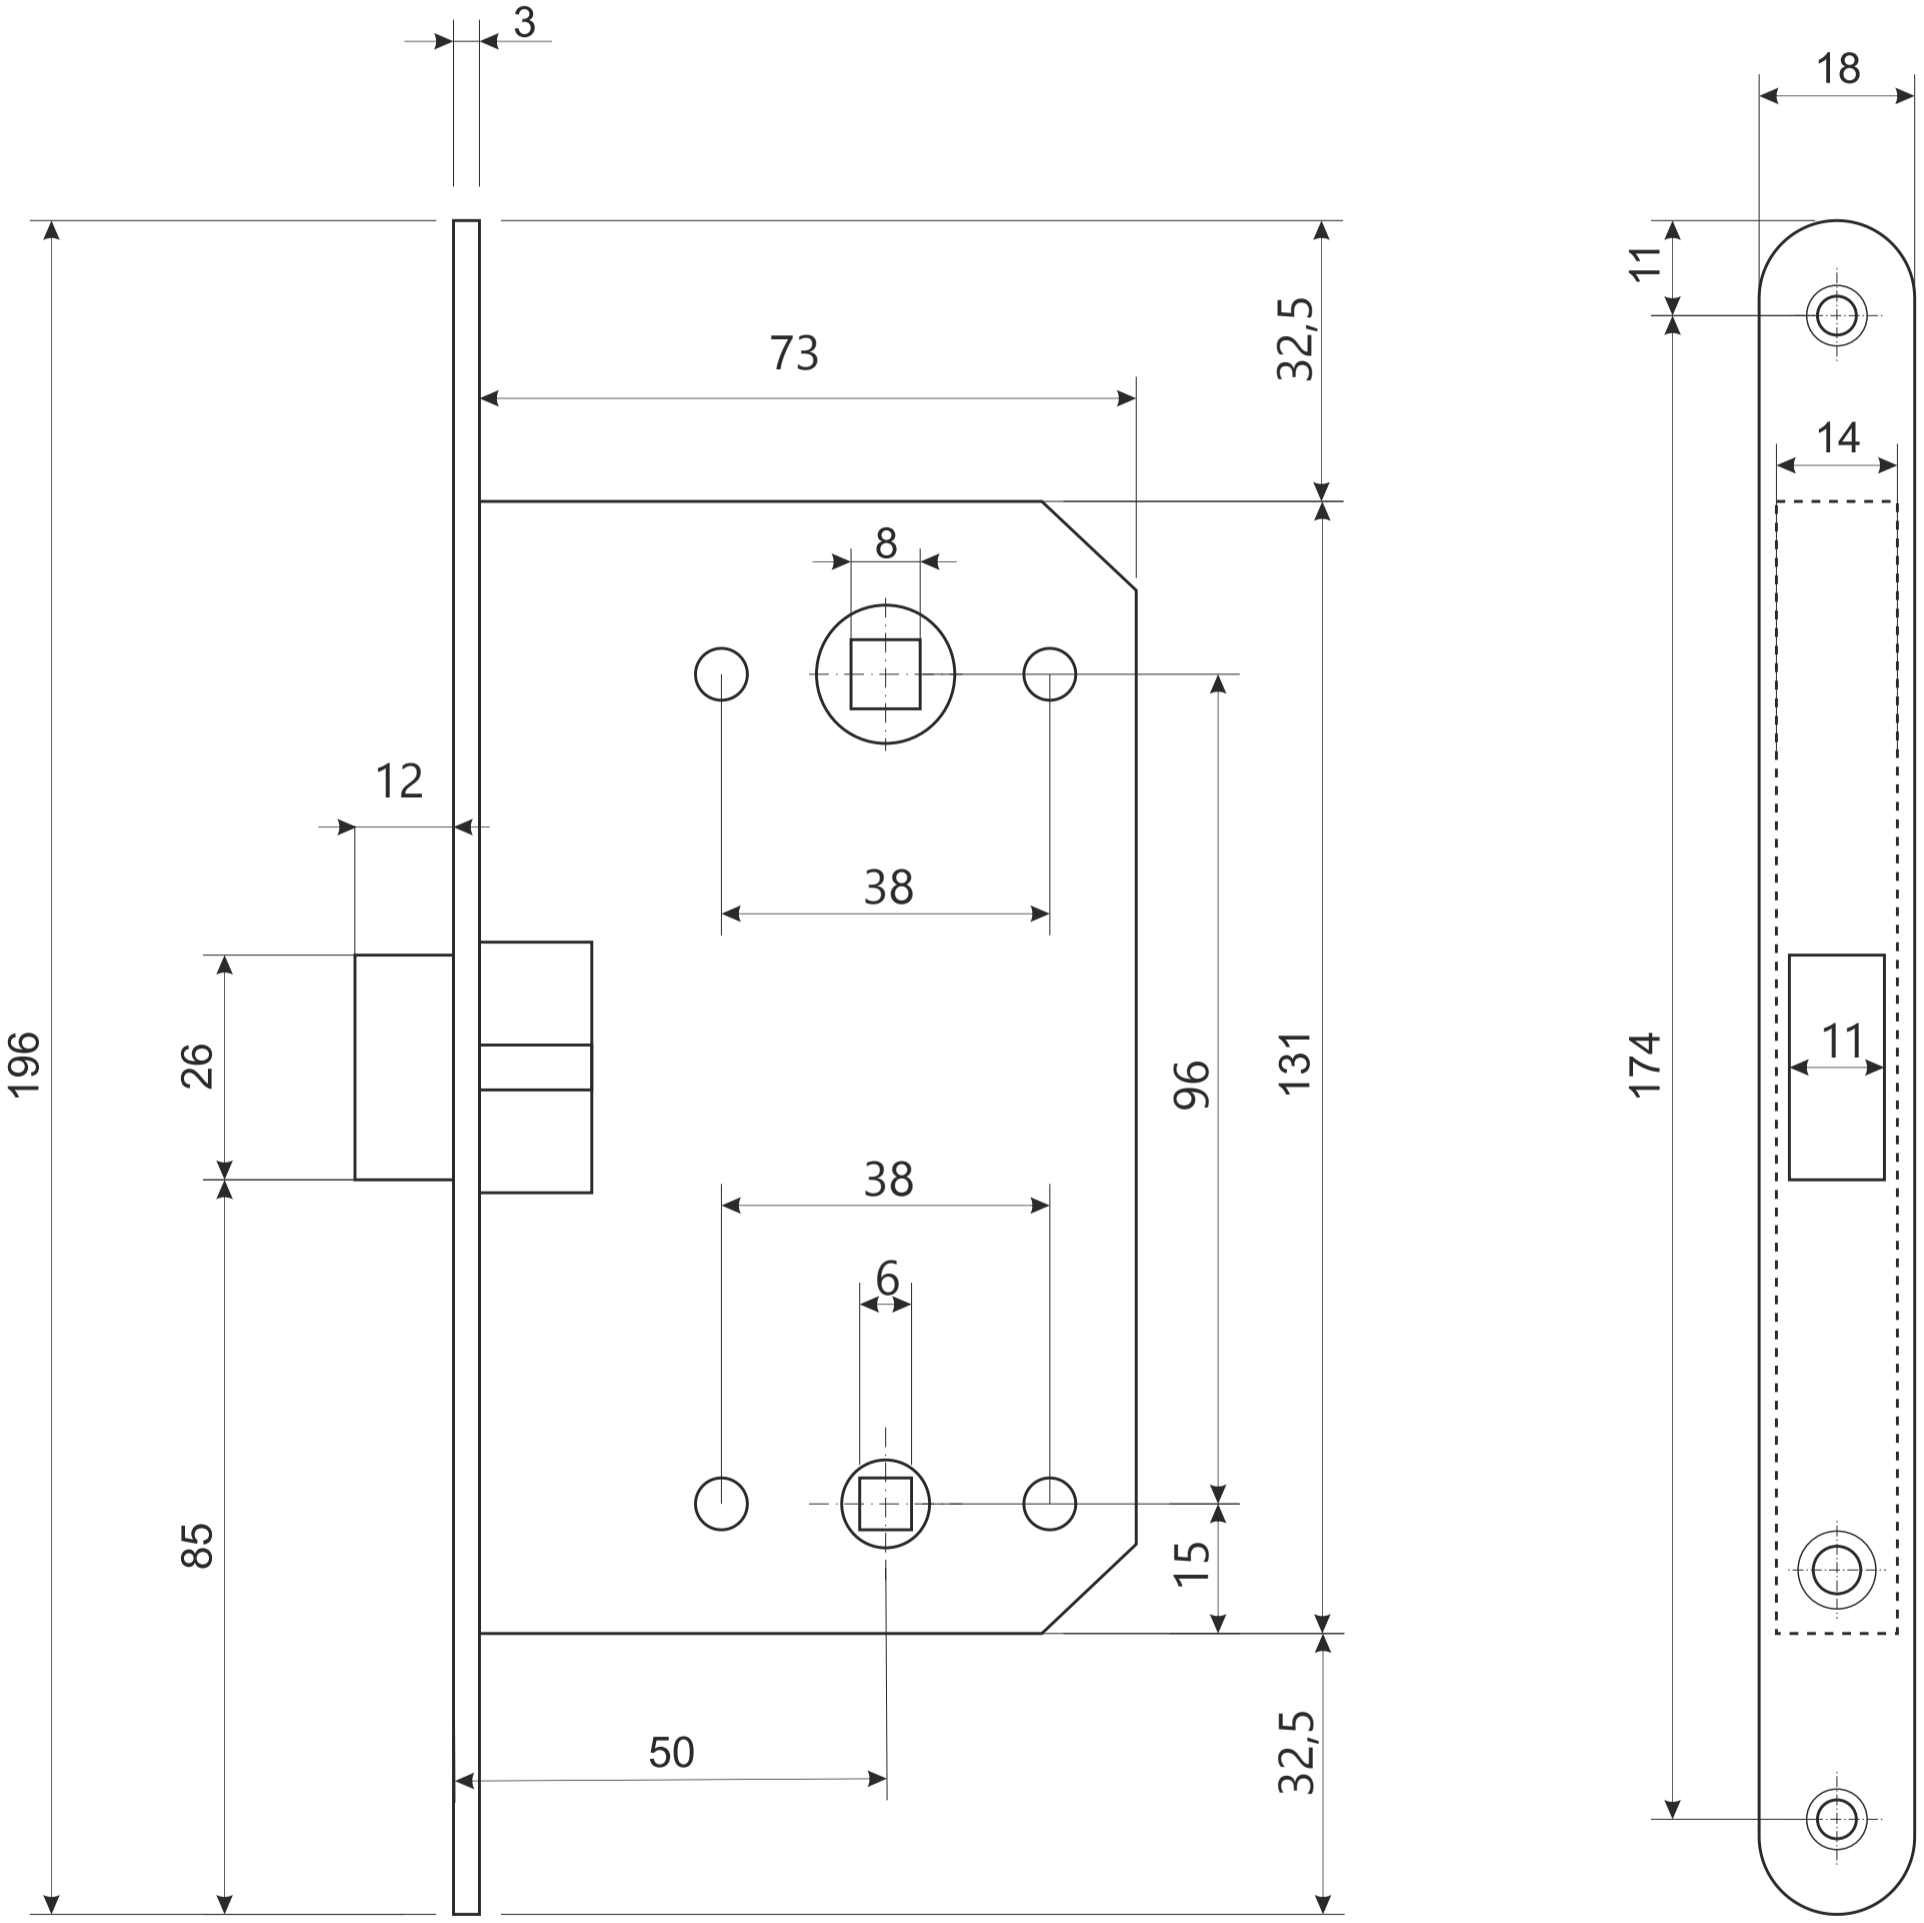

Замок врезной Апецс 5300-Р-WC

Замок врезной Апецс 5300-Р-УС

Ответная планка

M5 x 60

1 шт.

Винт крепления цилиндра

шуруп М4 х 25

4 шт.