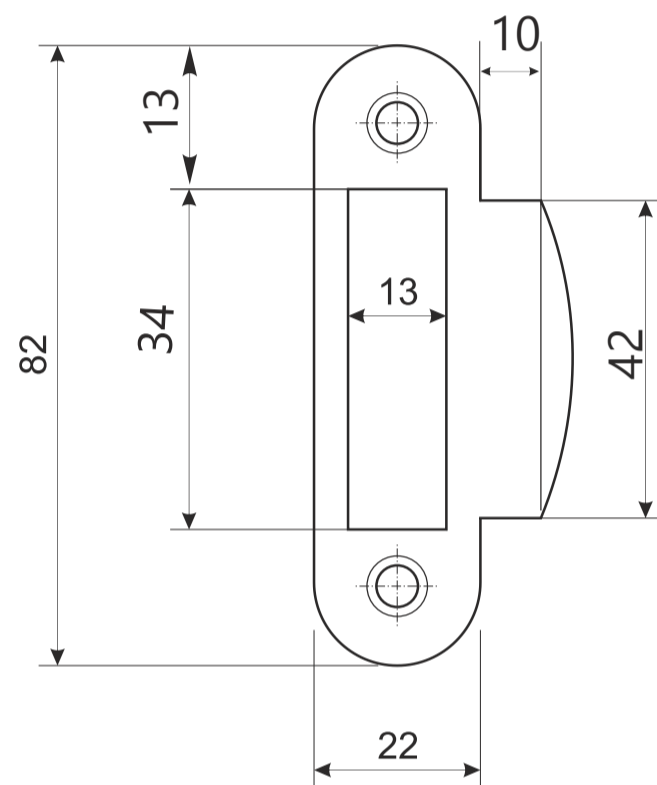

Замок врезной Апецс 5300-Р-WC

Замок врезной Апецс 5300-Р-УС

Ответная планка

M5 x 60

1 шт.

Винт крепления цилиндра

шуруп М4 х 25

4 шт.