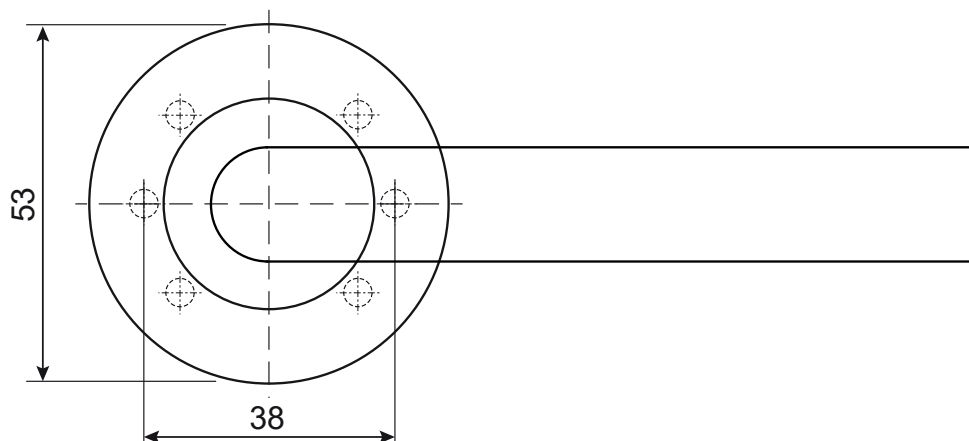

Ручки дверные Н-04083-А (Spindle 105) (B2B)

Квадрат 8x8