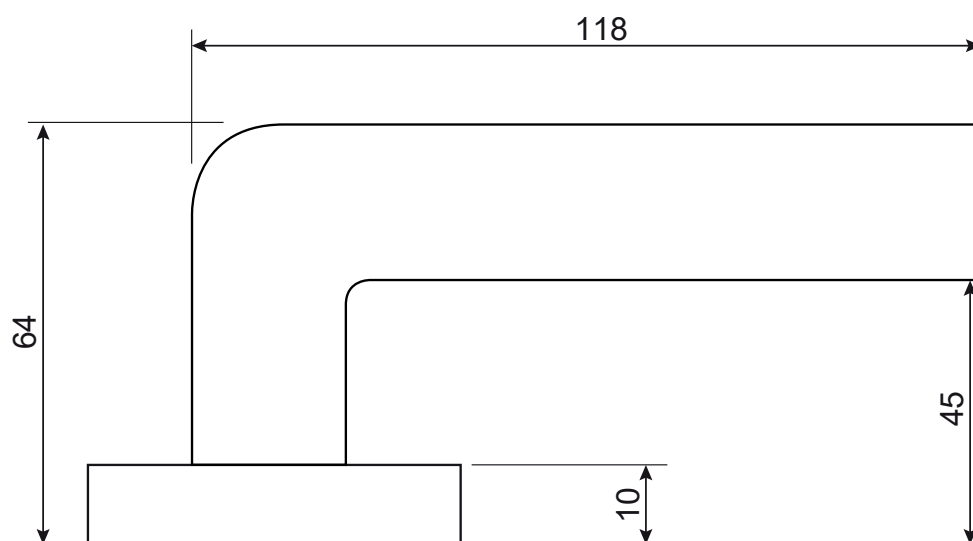

Ручки дверные Н-04083-А (Spindle 105) (B2B)

Квадрат 8x8