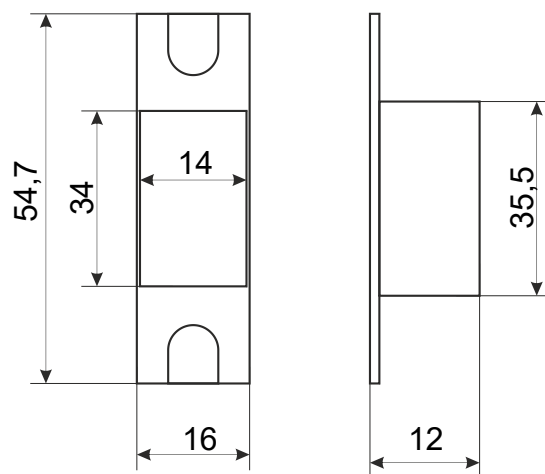

Защелка врезная Avers 5400-P

Защелка врезная Avers 5400-P

Ответная планка

Пластиковая вставка под ответную планку

саморез М4 х 20

4 шт.