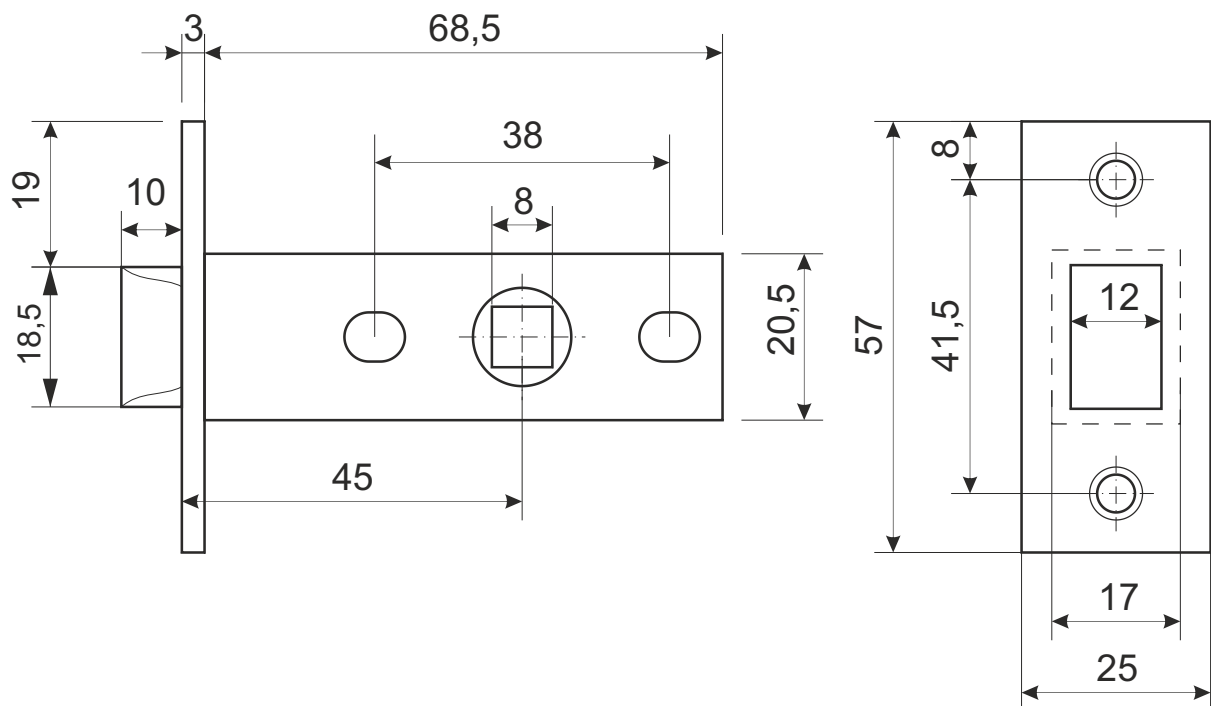

Защелка врезная Avers 5400-P

Защелка врезная Avers 5400-P

Ответная планка

Пластиковая вставка под ответную планку

саморез М4 х 20

4 шт.