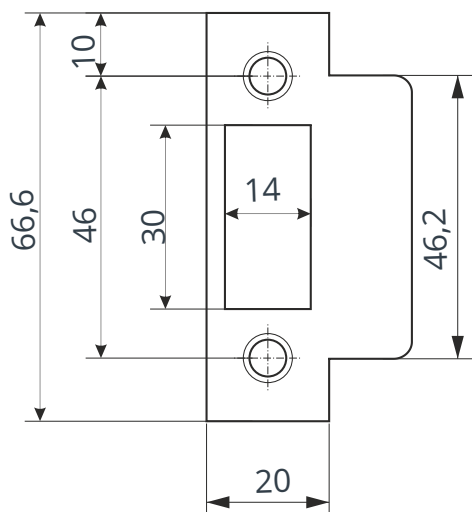

Защелка врезная Avers 5400-P

Защелка врезная Avers 5400-P

Ответная планка

Пластиковая вставка под ответную планку

саморез М4 х 20

4 шт.