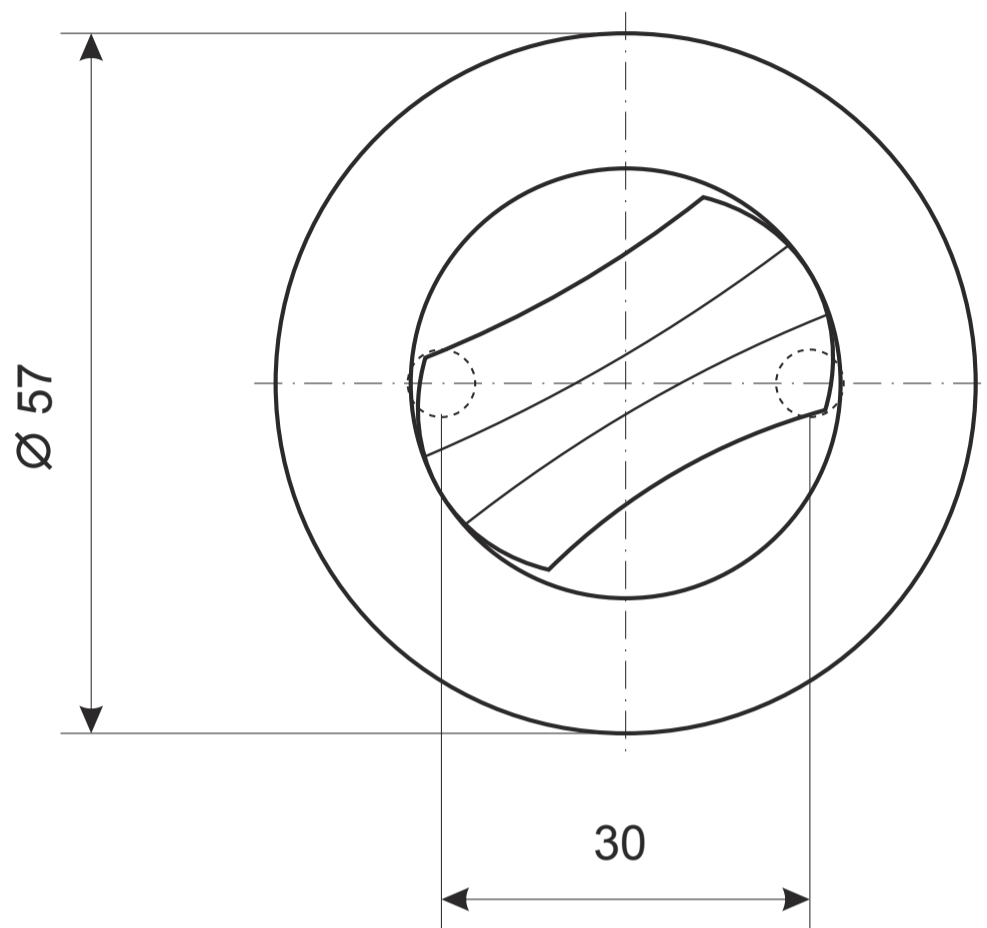

AVERS

Поворотник
Avers TT-0705-6/75-CR

саморез ST4*25

2 шт.