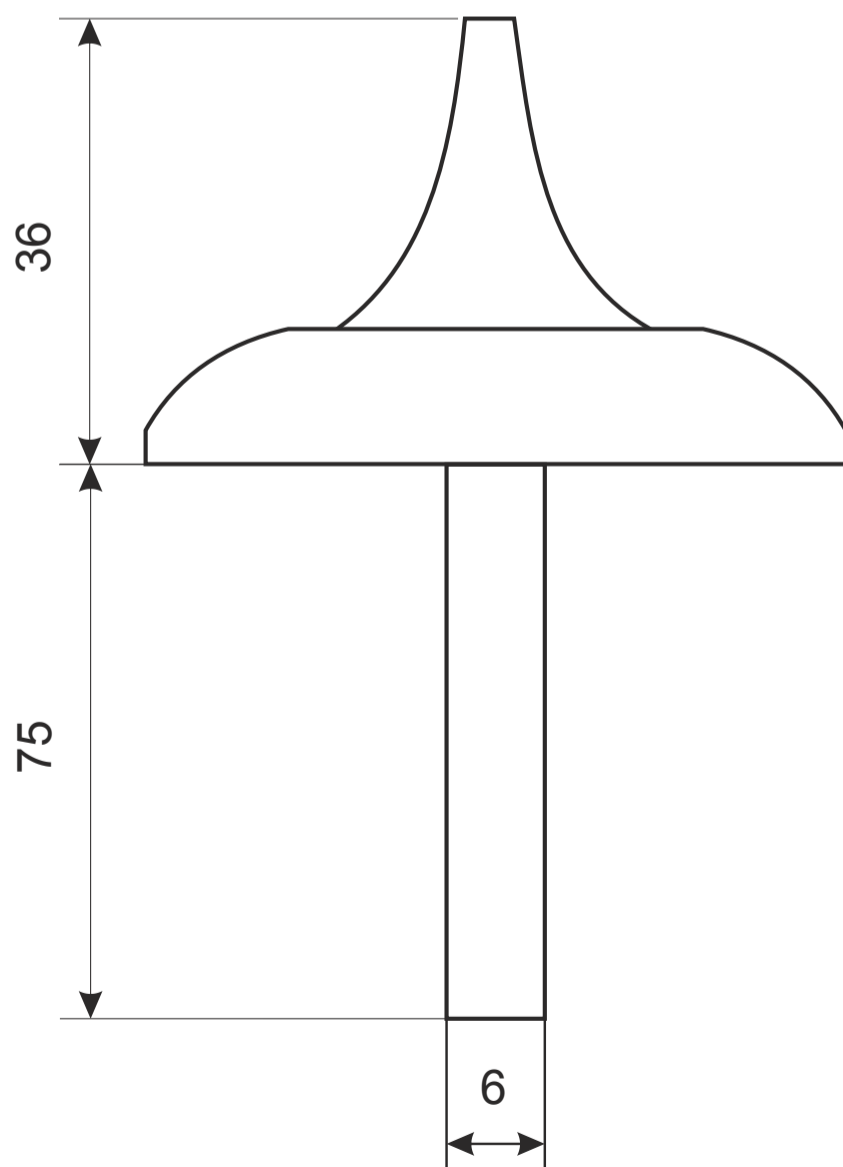

AVERS

Поворотник
Avers TT-0705-6/75-CR

саморез ST4*25

2 шт.