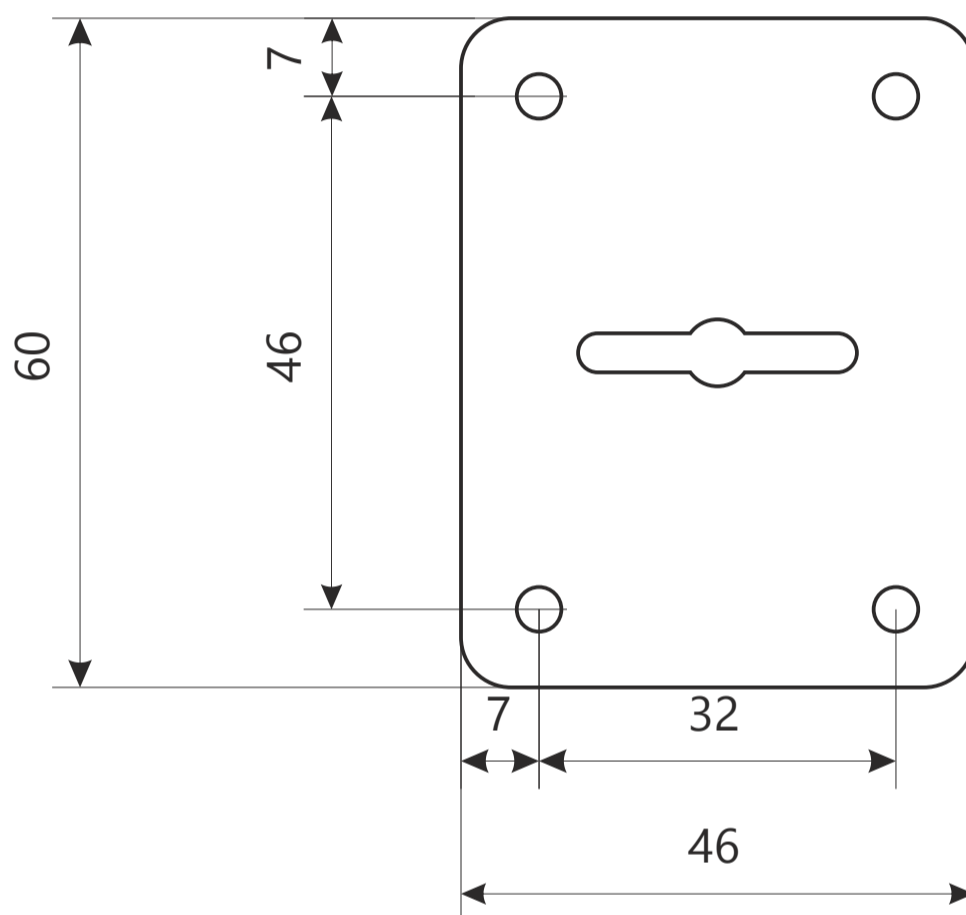

APECS

**Накладка декоративная
Avers DP-S-01**

саморезы 3x8

4 шт.