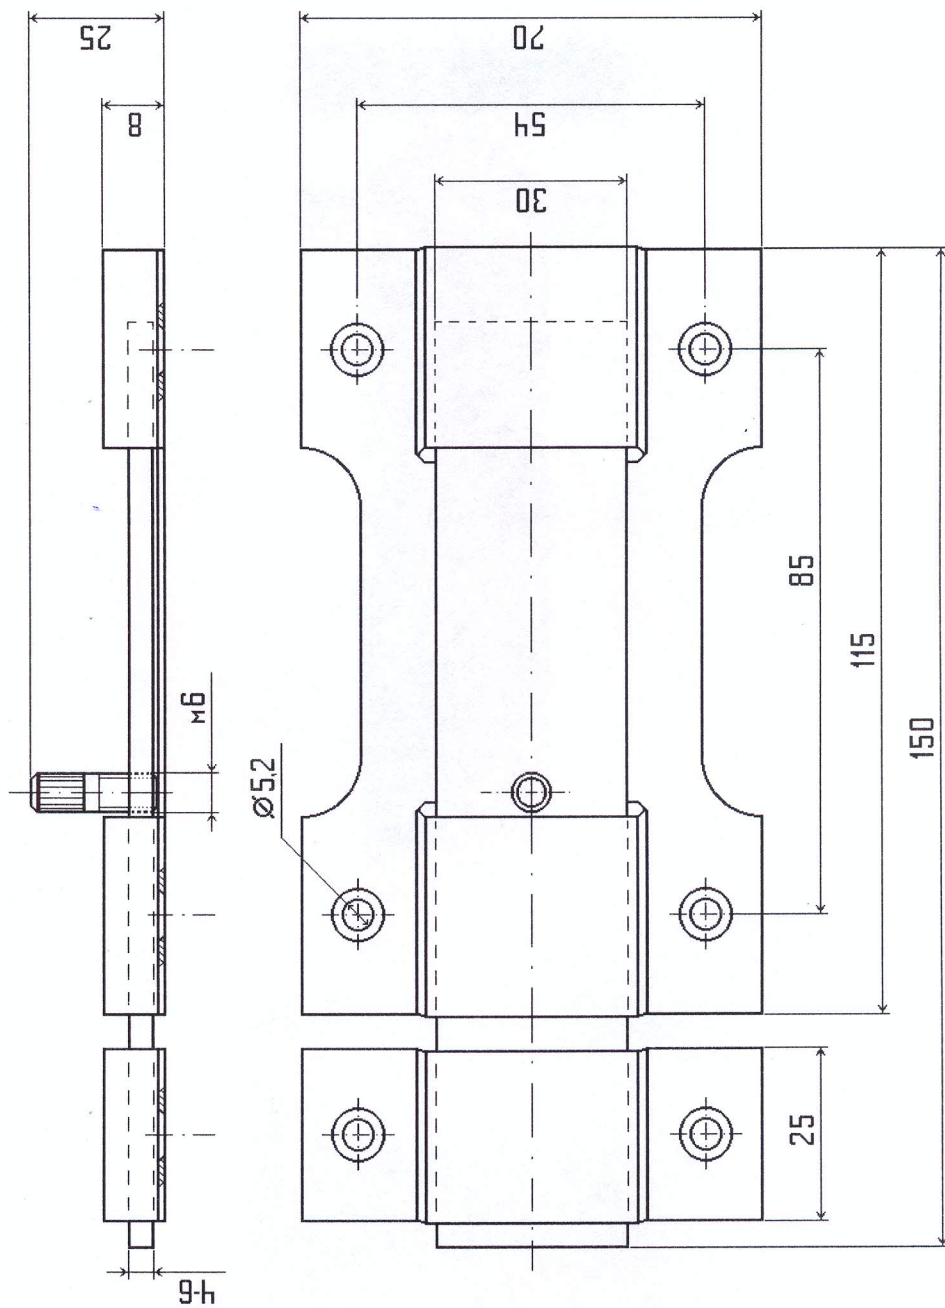

Установочные размеры засова накладного "КЛАССИЧЕСКОГО" с плоским ригелем

Разработано "ПК "ДЕЛГА"