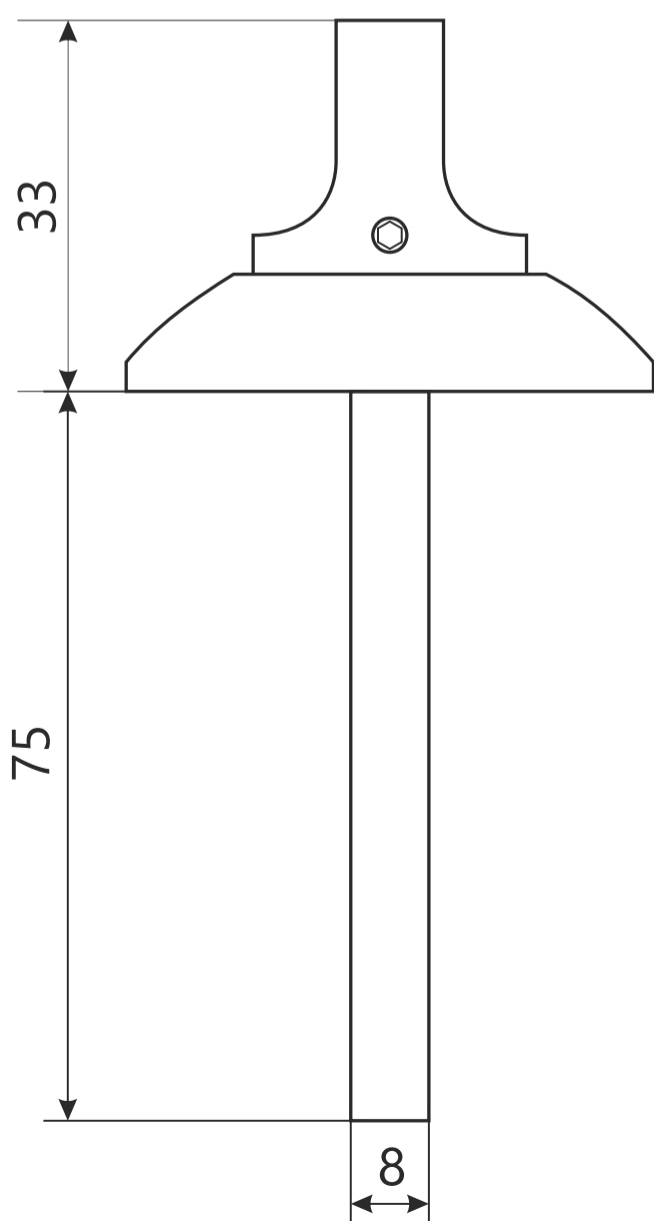

## Поворотник Code Deco ТТ-1403-8-75

ВИНТ 4x25

2 шт.

саморезы 4x15

3 шт.