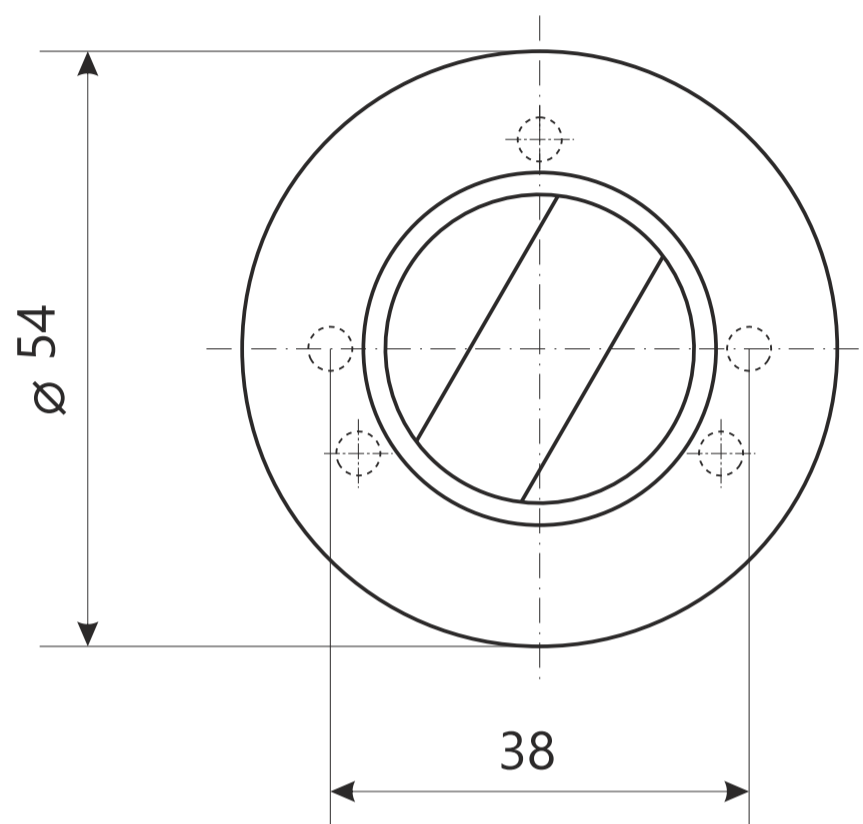

## Поворотник Code Deco ТТ-1403-8-75

ВИНТ 4x25

2 шт.

саморезы 4x15

3 шт.