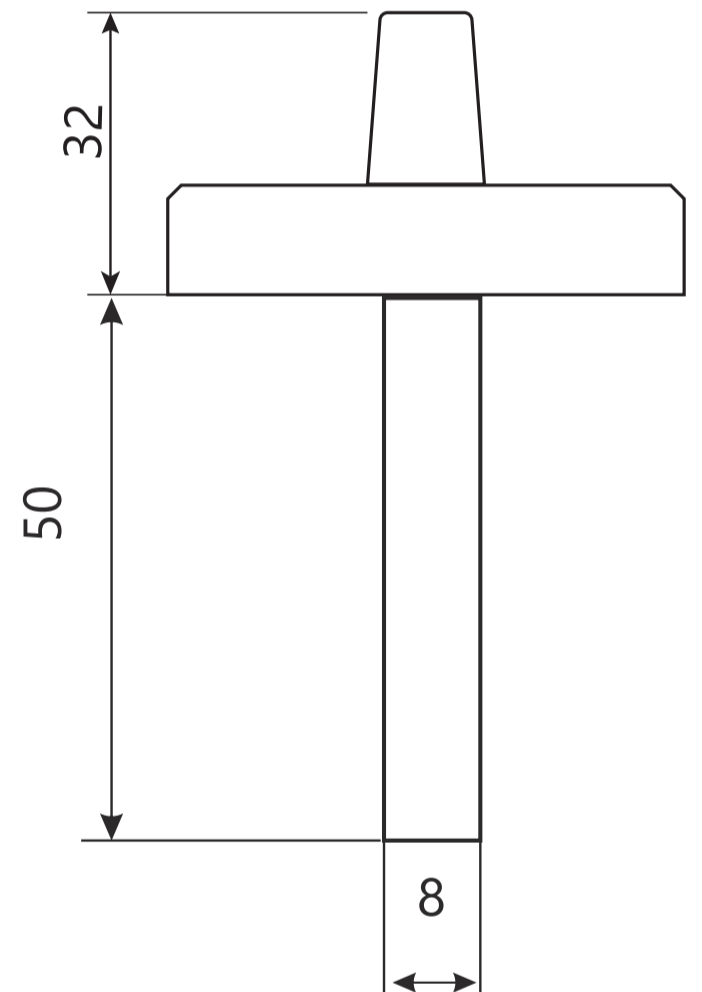

## Поворотник Code Deco ТТ-2207-8/50

Винт 4x25  
2 шт.

Саморезы 4x20  
3 шт.

Ключ шестигранный  
2.5\*19\*50  
1 шт.

Винт фиксации  
M5\*6 – 1 шт.