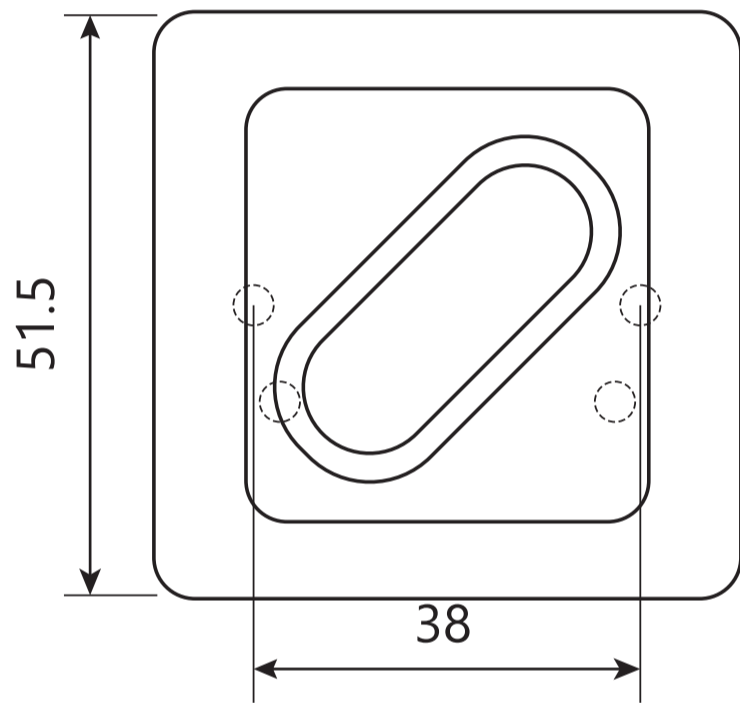

## Поворотник Code Deco ТТ-2207-8/50

Винт 4x25  
2 шт.

Саморезы 4x20  
3 шт.

Ключ шестигранный  
2.5\*19\*50  
1 шт.

Винт фиксации  
M5\*6 – 1 шт.