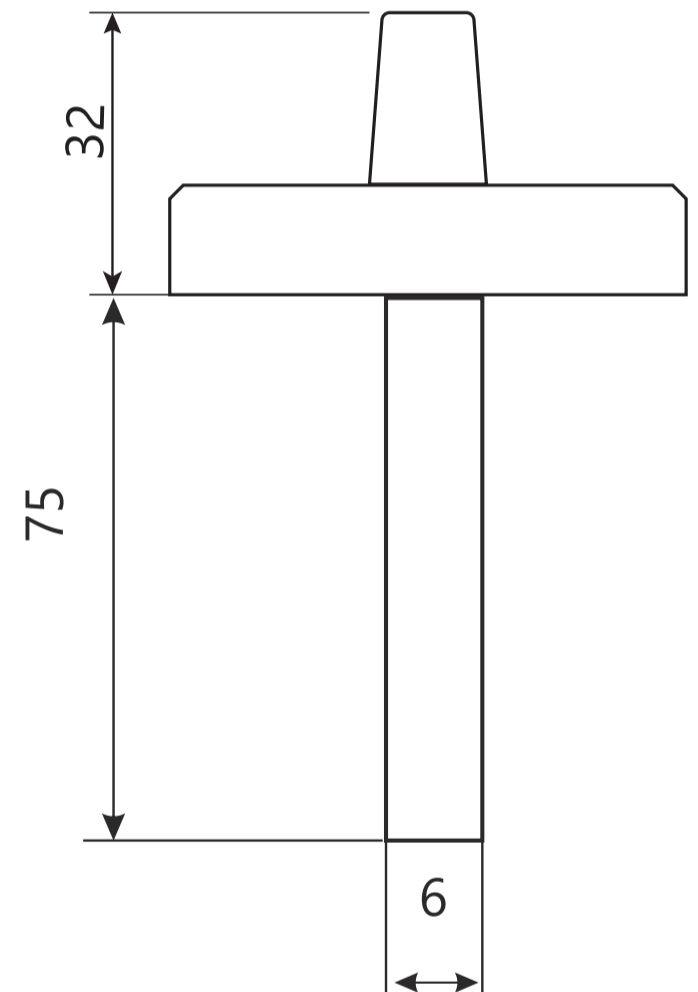

Code Deco

Поворотник Code Deco ТТ-2207-6/75

Винт 4x25
2 шт.

Саморезы 4x20
3 шт.

Ключ шестигранный
2.5*19*50
1 шт.

Винт фиксации
M5*6 – 1 шт.