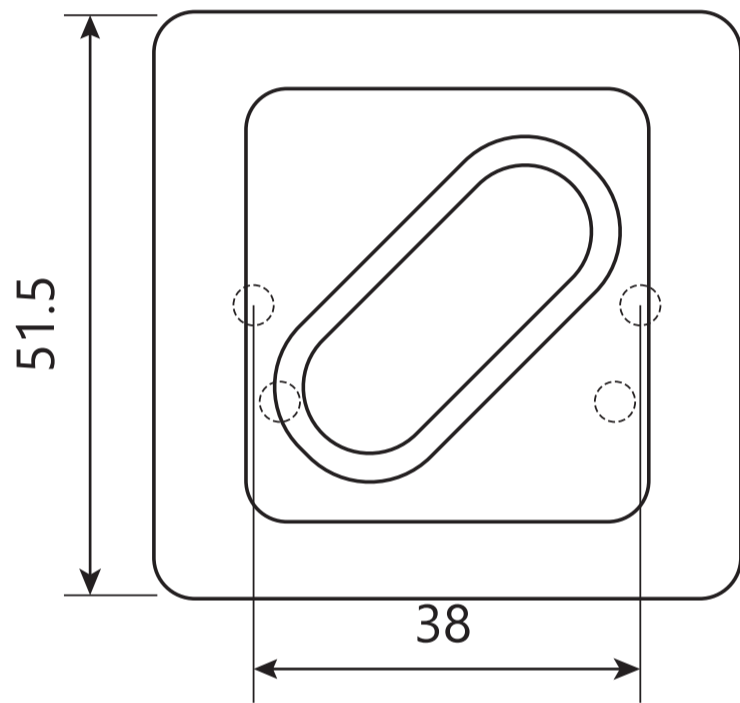

Code Deco

Поворотник Code Deco ТТ-2207-6/75

Винт 4x25
2 шт.

Саморезы 4x20
3 шт.

Ключ шестигранный
2.5*19*50
1 шт.

Винт фиксации
M5*6 – 1 шт.