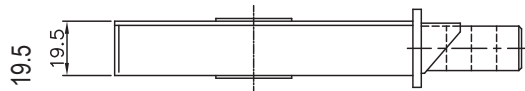

ТИП КОРПУСА

ЗАКРЫТО

Замок врезной сувальдный  
KALE KILIT 252RL

Лист 1

Листов 1