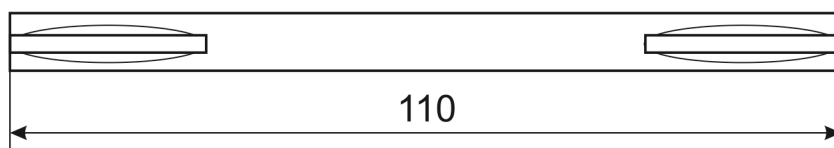

Разрезной квадрат 8x8

Стяжка, 2шт.

M4x30  
2шт.

M4x12  
2шт.

Ручки дверные APECS  
Windrose H-18032 «Farou»

Лист 1

Листов 1