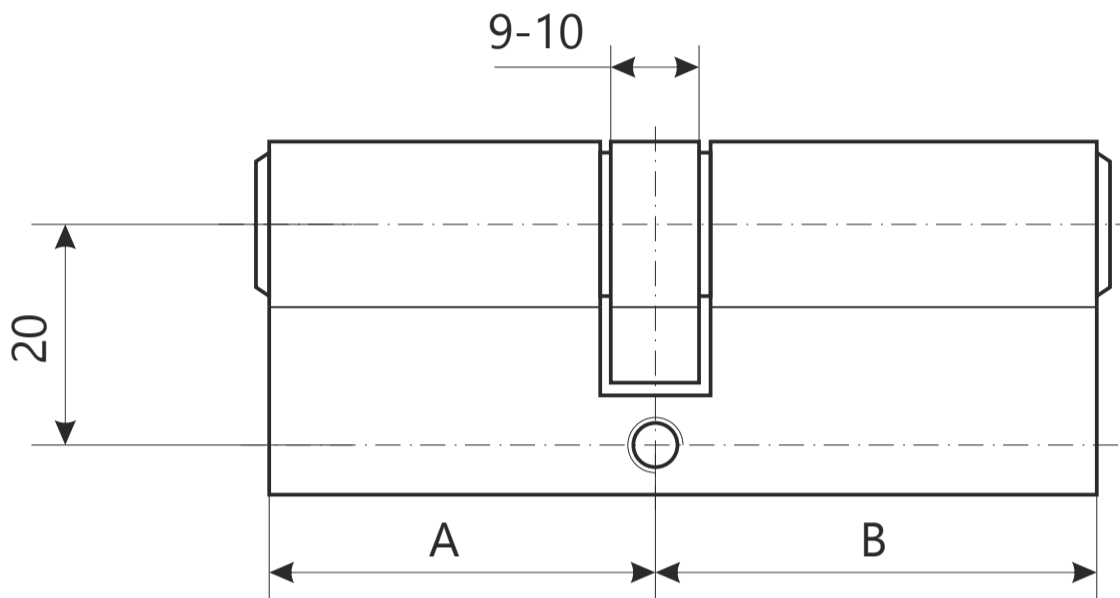

AVERS®

Цилиндровый механизм Avers GM

Номенклатура	Размеры (АхВ)
GM-60	30x30
GM-70	35x35
GM-80(35/45)	35x45
GM-80	40x40