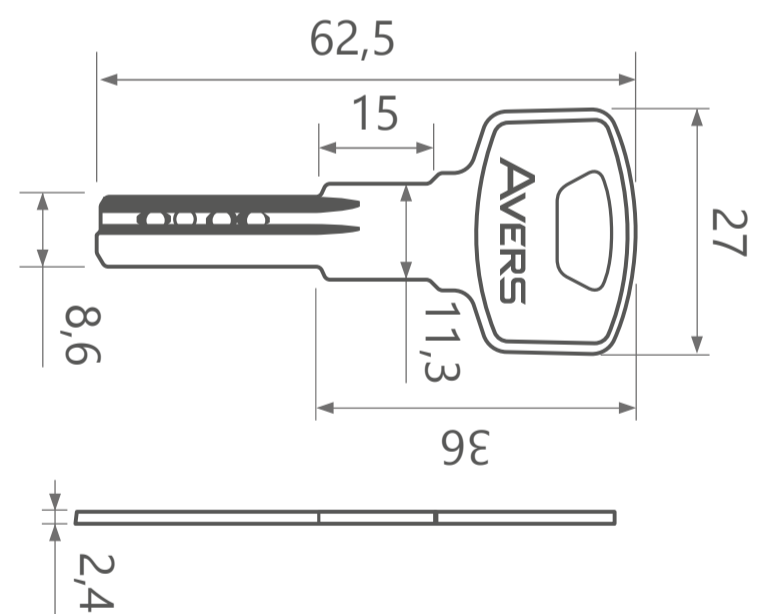

AVERS®

Цилиндровый механизм Avers GM

Номенклатура	Размеры (АхВ)
GM-60	30x30
GM-70	35x35
GM-80(35/45)	35x45
GM-80	40x40