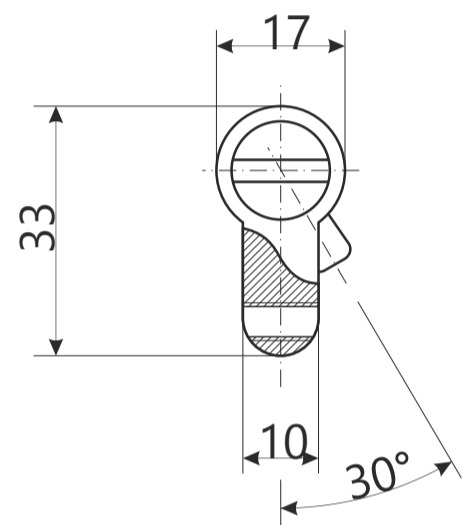

AVERS®

Цилиндровый механизм Avers GM

Номенклатура	Размеры (АхВ)
GM-60	30x30
GM-70	35x35
GM-80(35/45)	35x45
GM-80	40x40