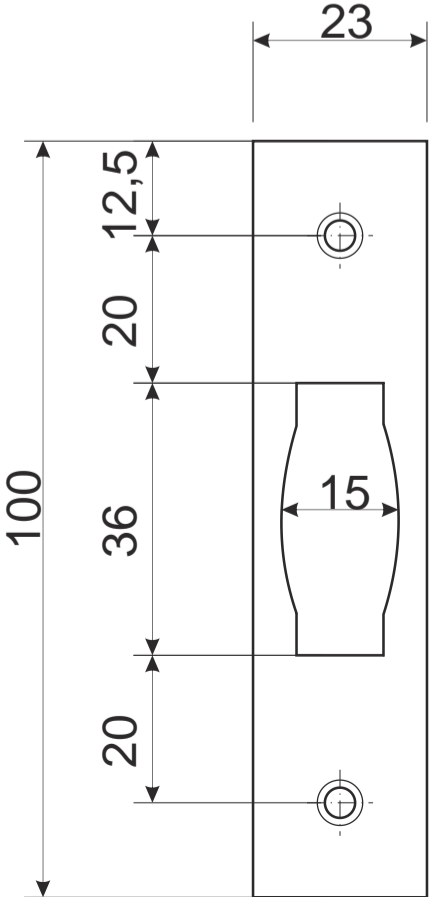

Роликовый фиксатор Арес R-0002

Ответная планка

шуруп М3 х 17

2 шт.

шуруп М3 х 24

2 шт.