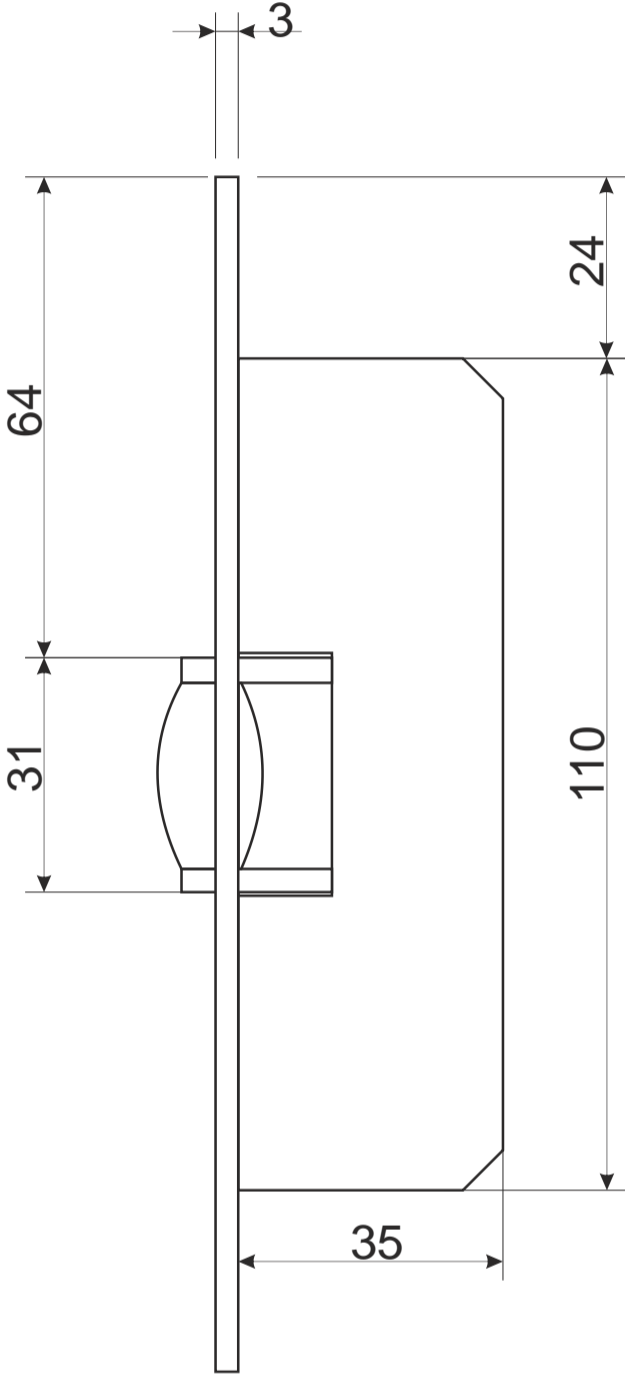

Роликовый фиксатор Арес R-0002

Ответная планка

шуруп М3 х 17

2 шт.

шуруп М3 х 24

2 шт.