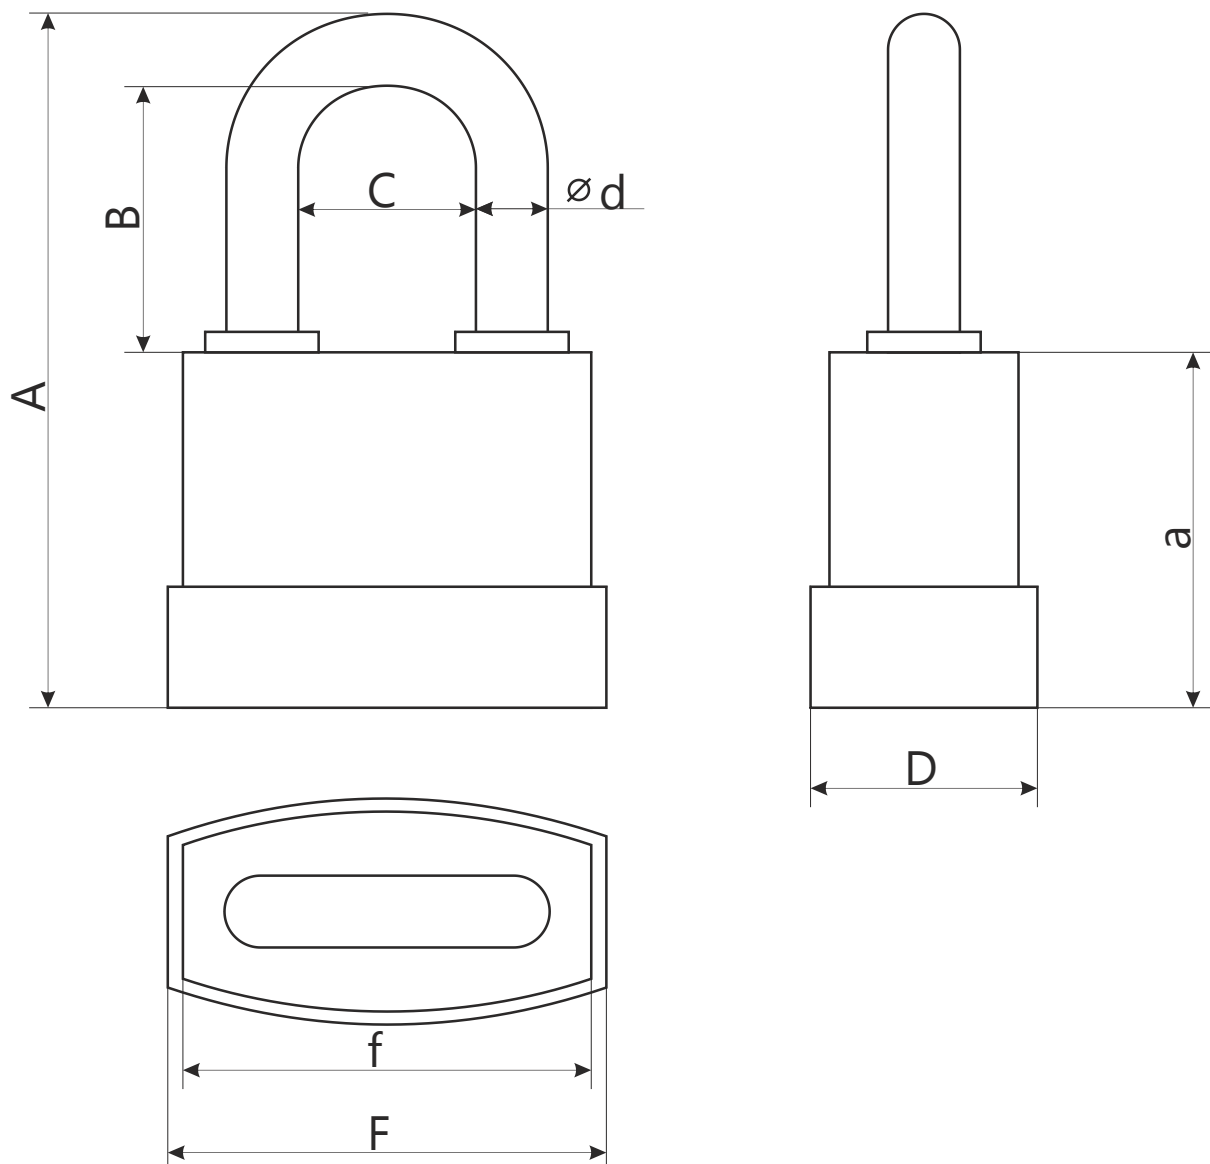

APECS

Замок навесной Апецс PDR-50-XX

Модель	A, мм	B, мм	d, мм	C, мм	F, мм	f, мм	D, мм	a, мм
PDR-50-45	70,3	24	7.3	18.7	47	42.7	25.5	39
PDR-50-55	83	26.5	9.5	24.5	58	54	30	47
PDR-50-70	104,5	36	11.5	31.5	72	67.9	33.5	57