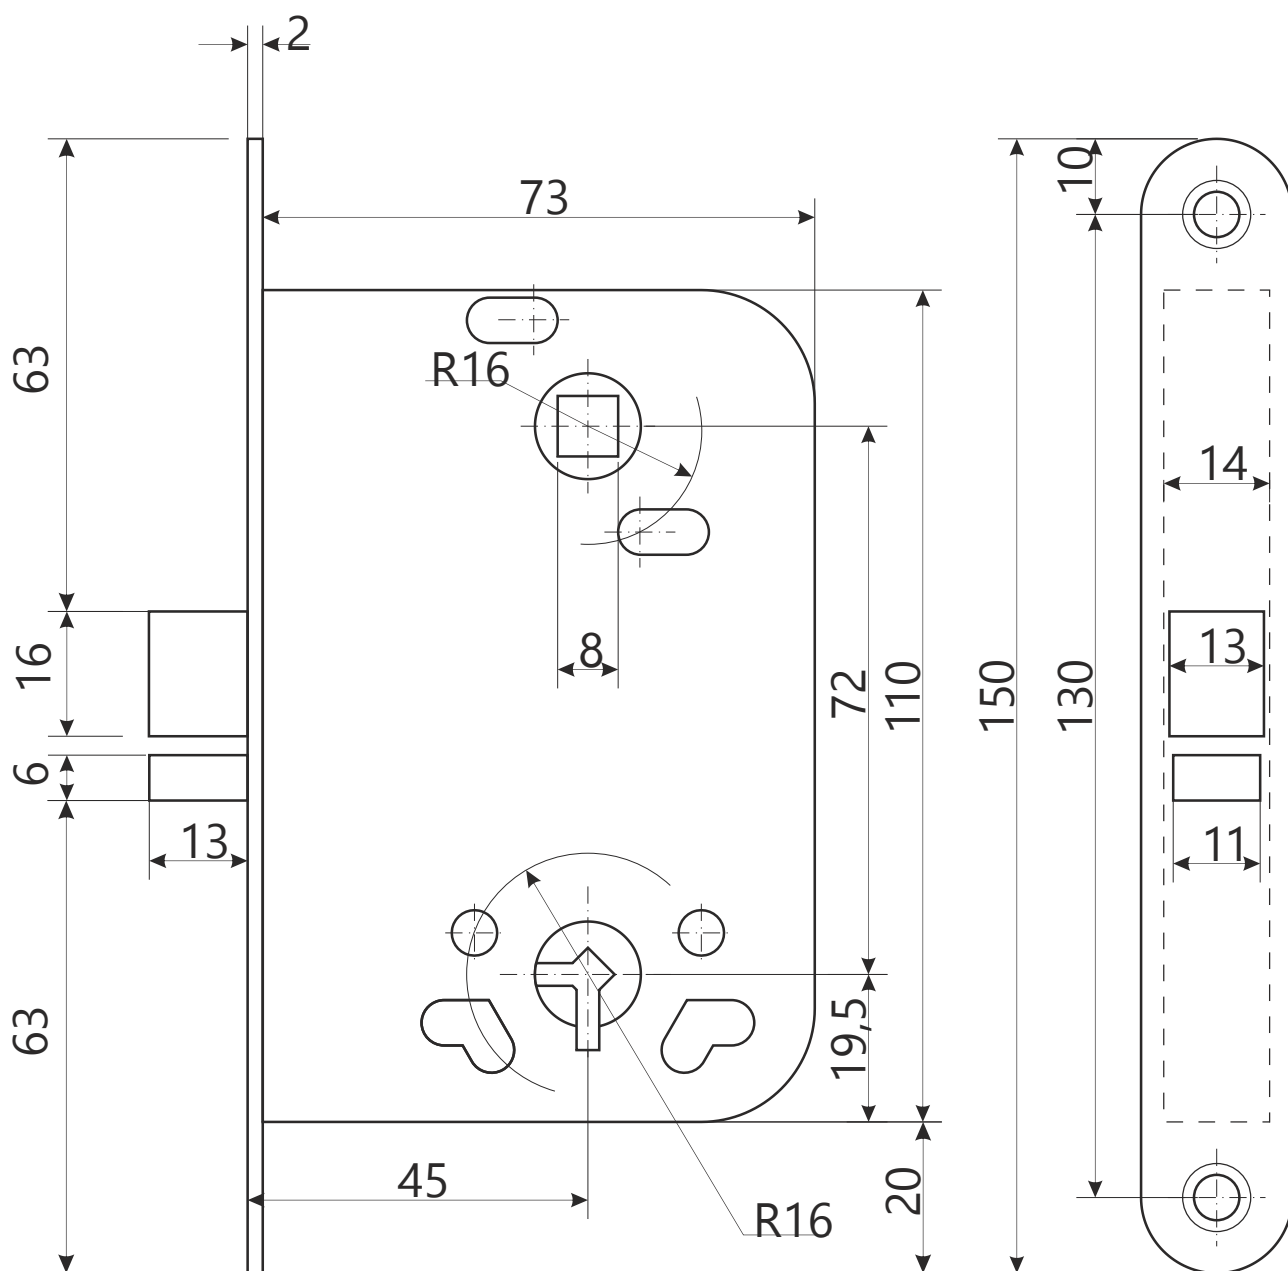

APECS

Замок межкомнатный Апекс 6000-WC/S

шуруп М4 х 25

2 шт.