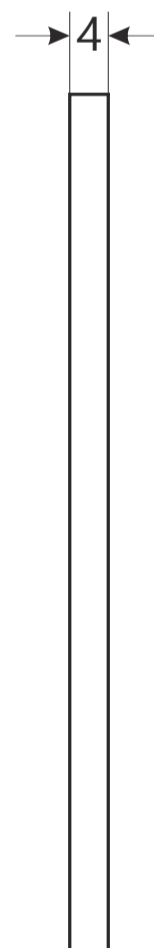

## Накладка декоративная Avers DP-11-S

Пластиковая вставка

саморез ST3\*19

2 шт.