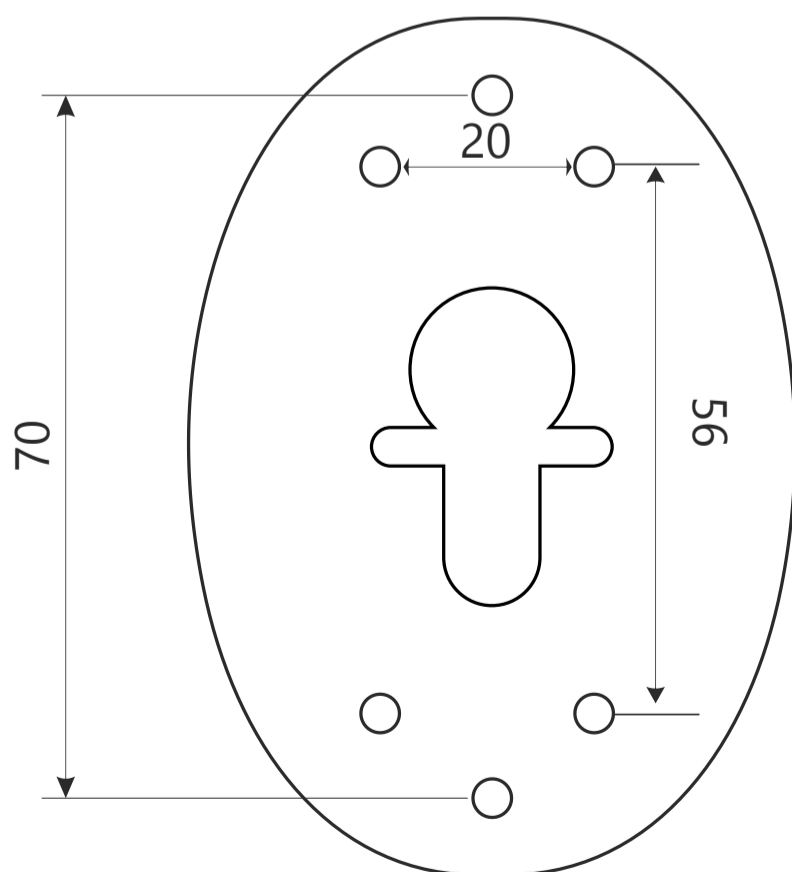

## Накладка декоративная Avers DP-11-S

Пластиковая вставка

саморез ST3\*19

2 шт.