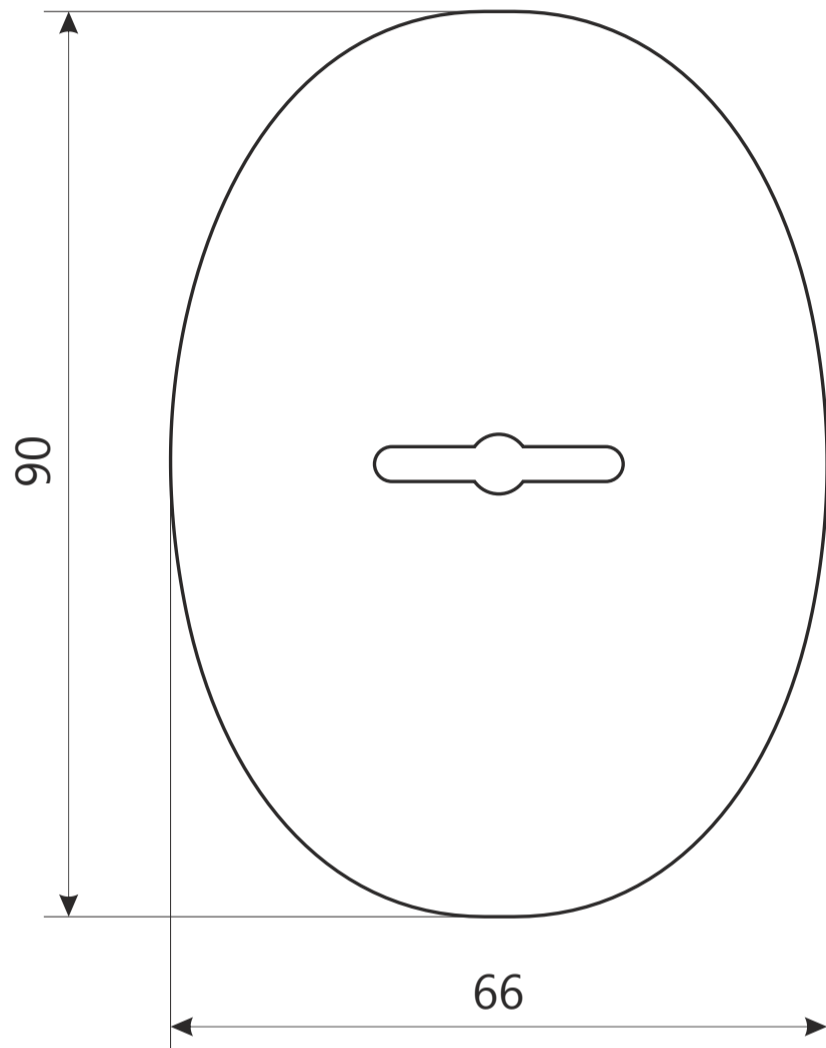

## Накладка декоративная Avers DP-11-S

Пластиковая вставка

саморез ST3\*19

2 шт.