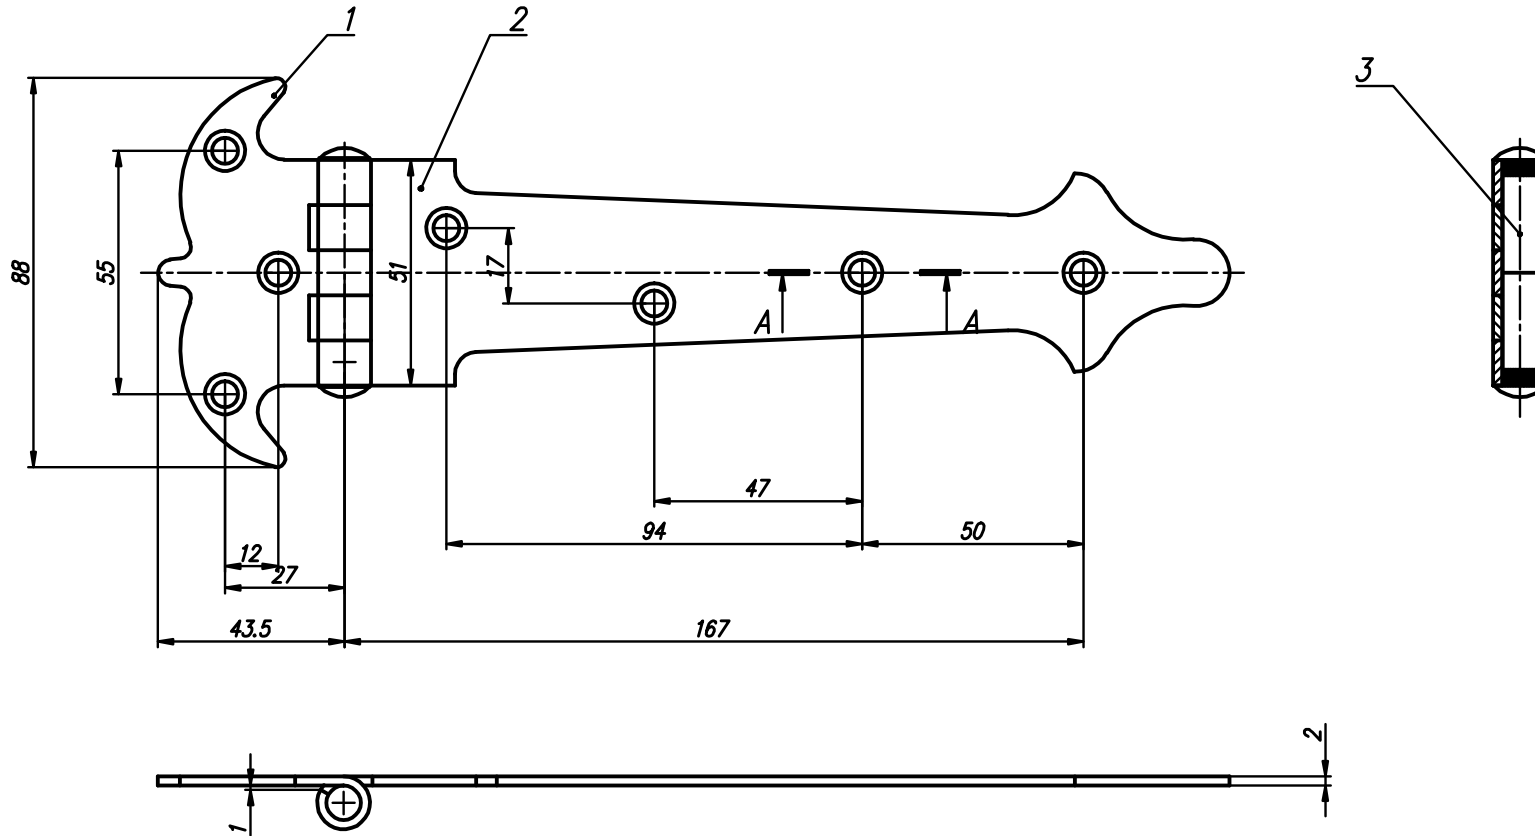

50-820.00.СБ

Размеры для справок

				50-820.00.СБ			
Изм	Лист	№ докум	Подпись	Дата	Литера	Масса	Масштаб
	Разраб.	Козлова			-	-	1:1
	Пров.						
	Т. контр.				Лист	Листов	
	Рук						
	Н. контр.						
	Утв.	Суворов					

Петля-стрела ПС-200

Формат А3

Инв. N подл. Подпись и дата
Инв. N подл. Подпись и дата
Инв. N подл. Подпись и дата
Инв. N подл. Подпись и дата