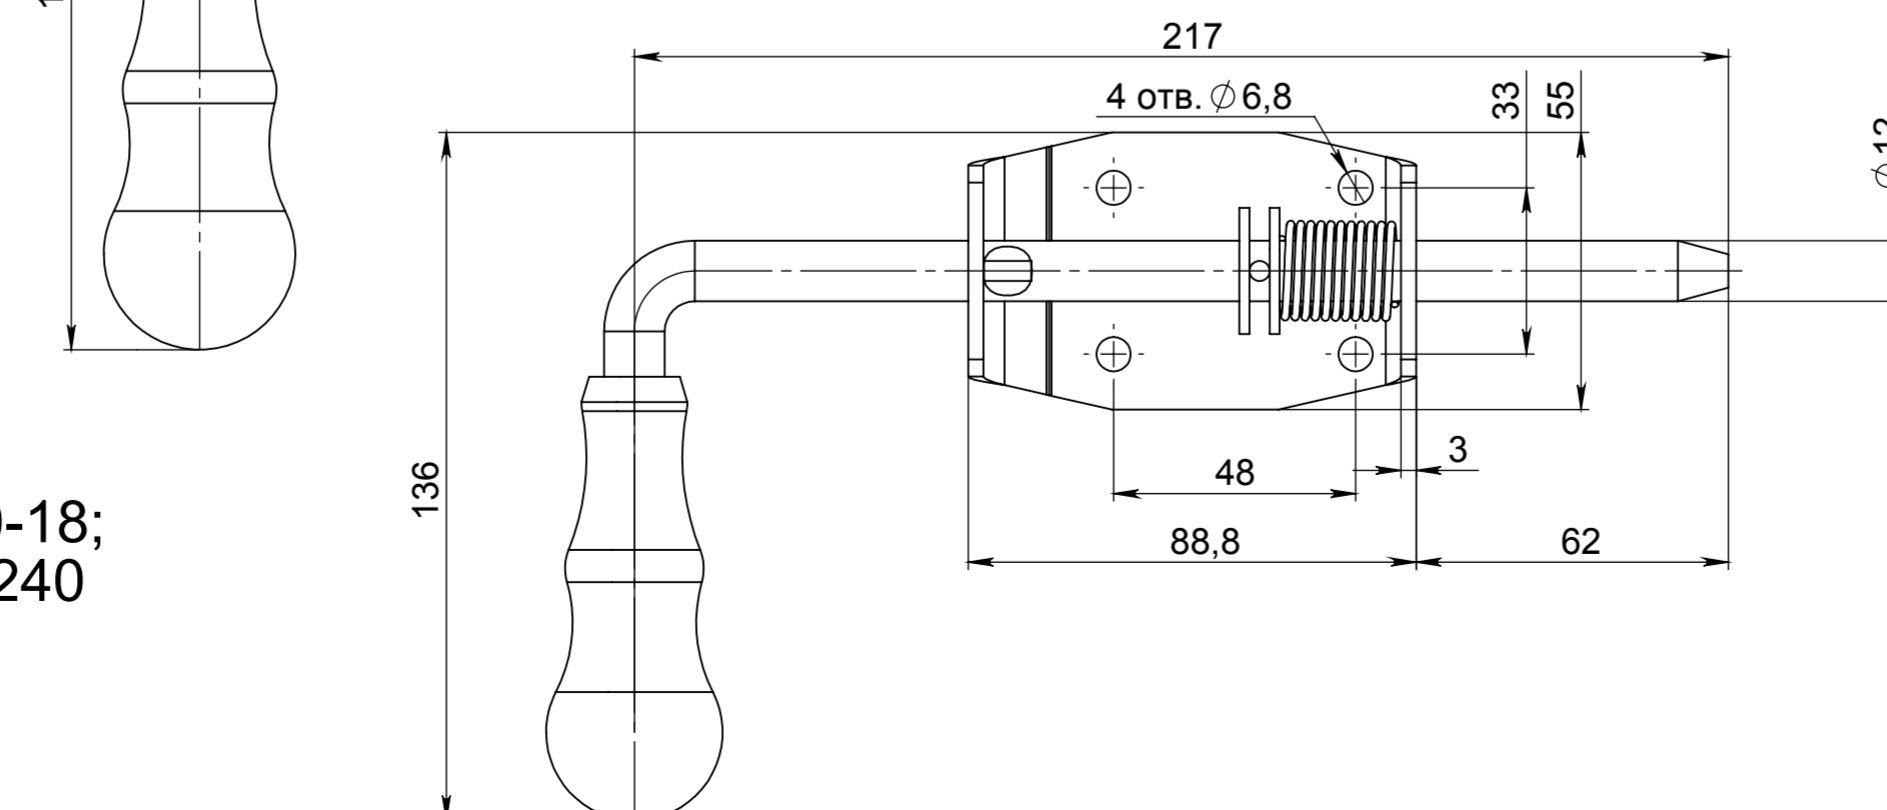

**Засов гаражный
(полуавтомат 420мм)**

**Засов гаражный
(полуавтомат 370мм)**

**Засов гаражный
(полуавтомат 340мм)**

**Засов гаражный
(полуавтомат 300мм)**

**Засов гаражный
(полуавтомат 217мм)**

Изготовитель: ООО "Симеко-Плюс"
174411 г.Боровичи Новгородской области
переулок Крюковский д.1