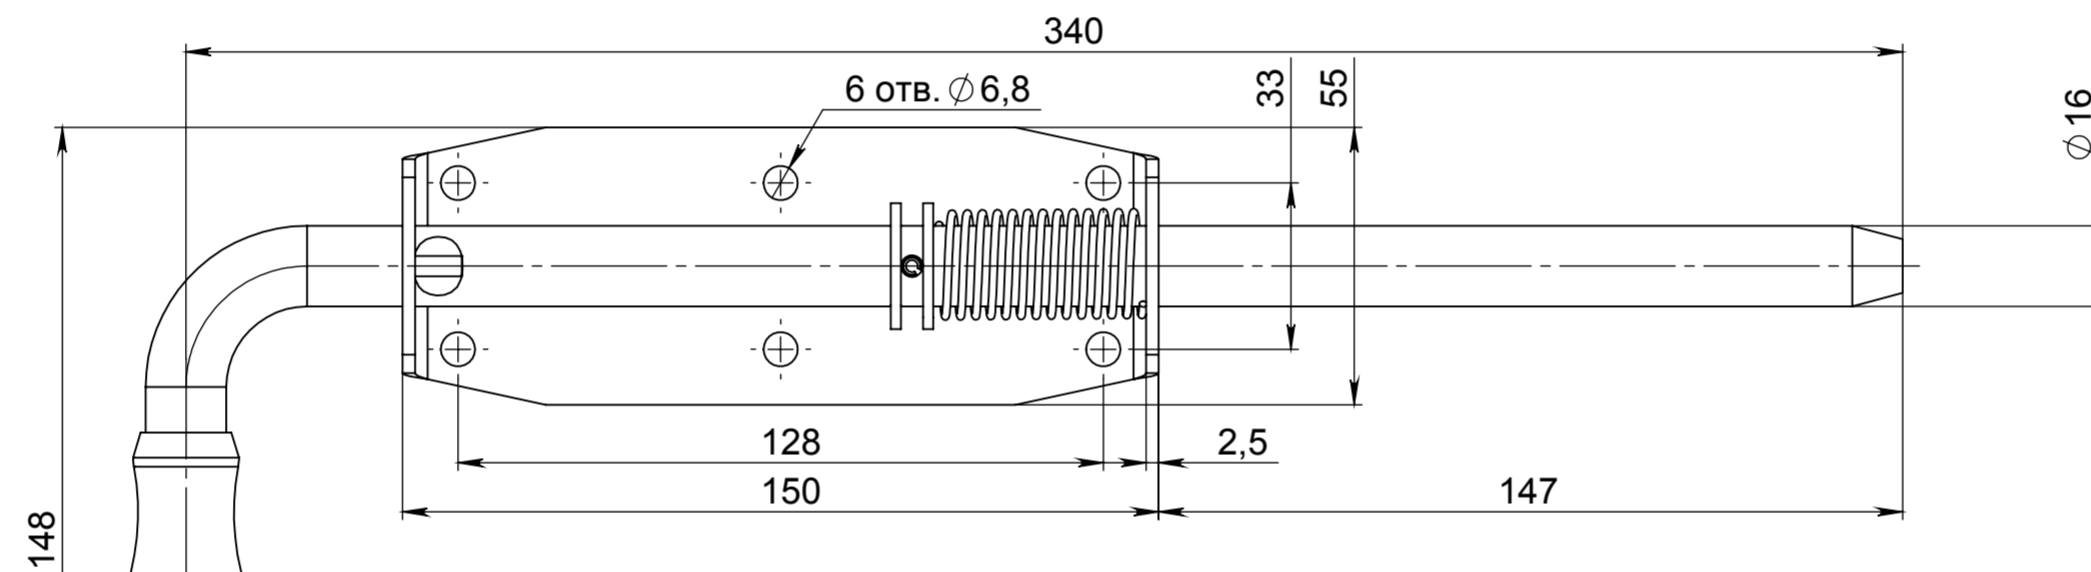

**Засов гаражный
(полуавтомат 420мм)**

**Засов гаражный
(полуавтомат 370мм)**

**Засов гаражный
(полуавтомат 340мм)**

**Засов гаражный
(полуавтомат 300мм)**

**Засов гаражный
(полуавтомат 217мм)**

Изготовитель: ООО "Симеко-Плюс"
174411 г.Боровичи Новгородской области
переулок Крюковский д.1