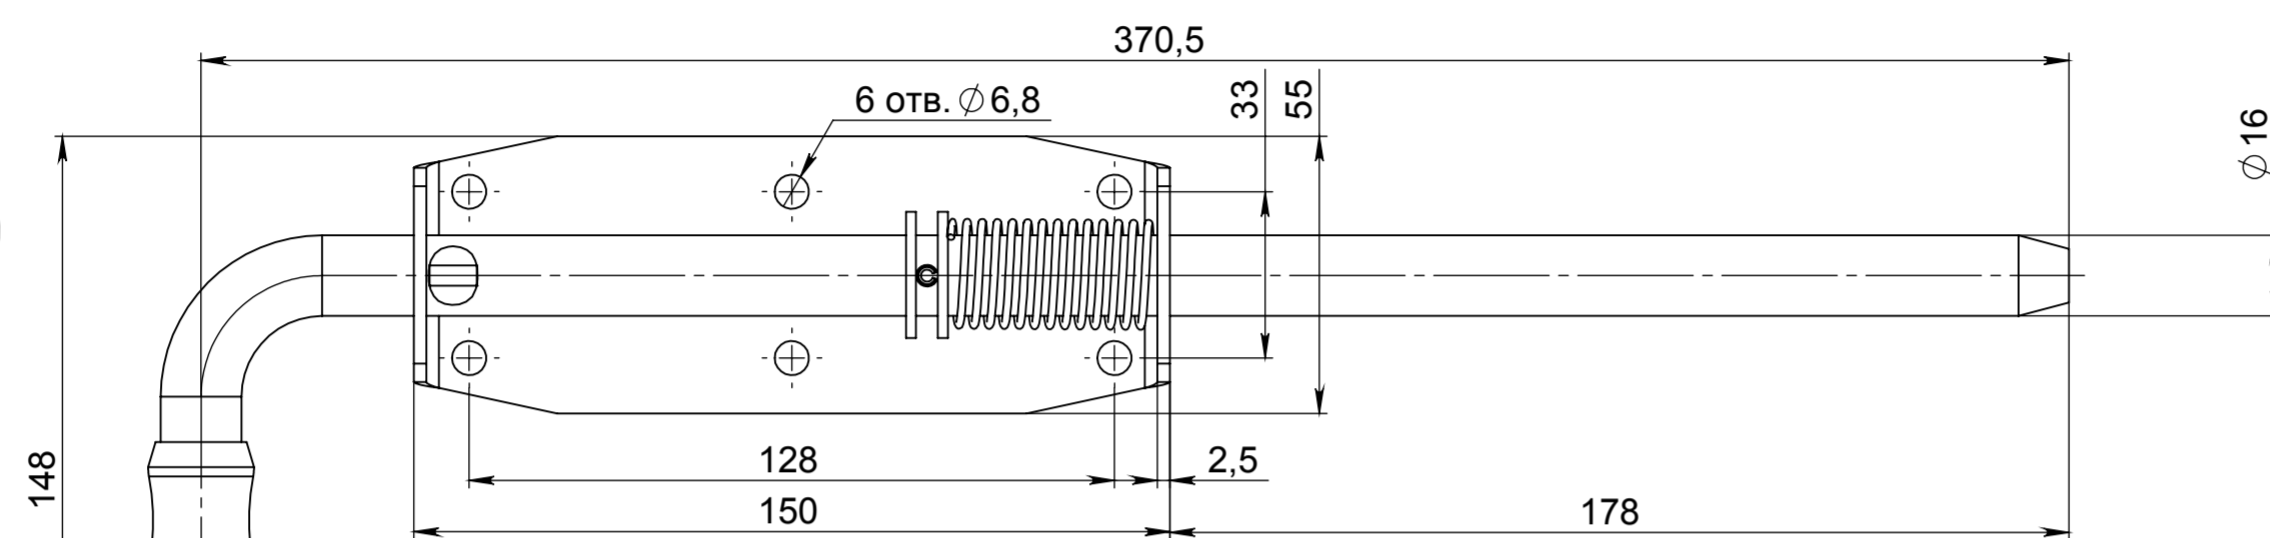

**Засов гаражный
(полуавтомат 420мм)**

**Засов гаражный
(полуавтомат 370мм)**

**Засов гаражный
(полуавтомат 340мм)**

**Засов гаражный
(полуавтомат 300мм)**

**Засов гаражный
(полуавтомат 217мм)**

Изготовитель: ООО "Симеко-Плюс"
174411 г.Боровичи Новгородской области
переулок Крюковский д.1