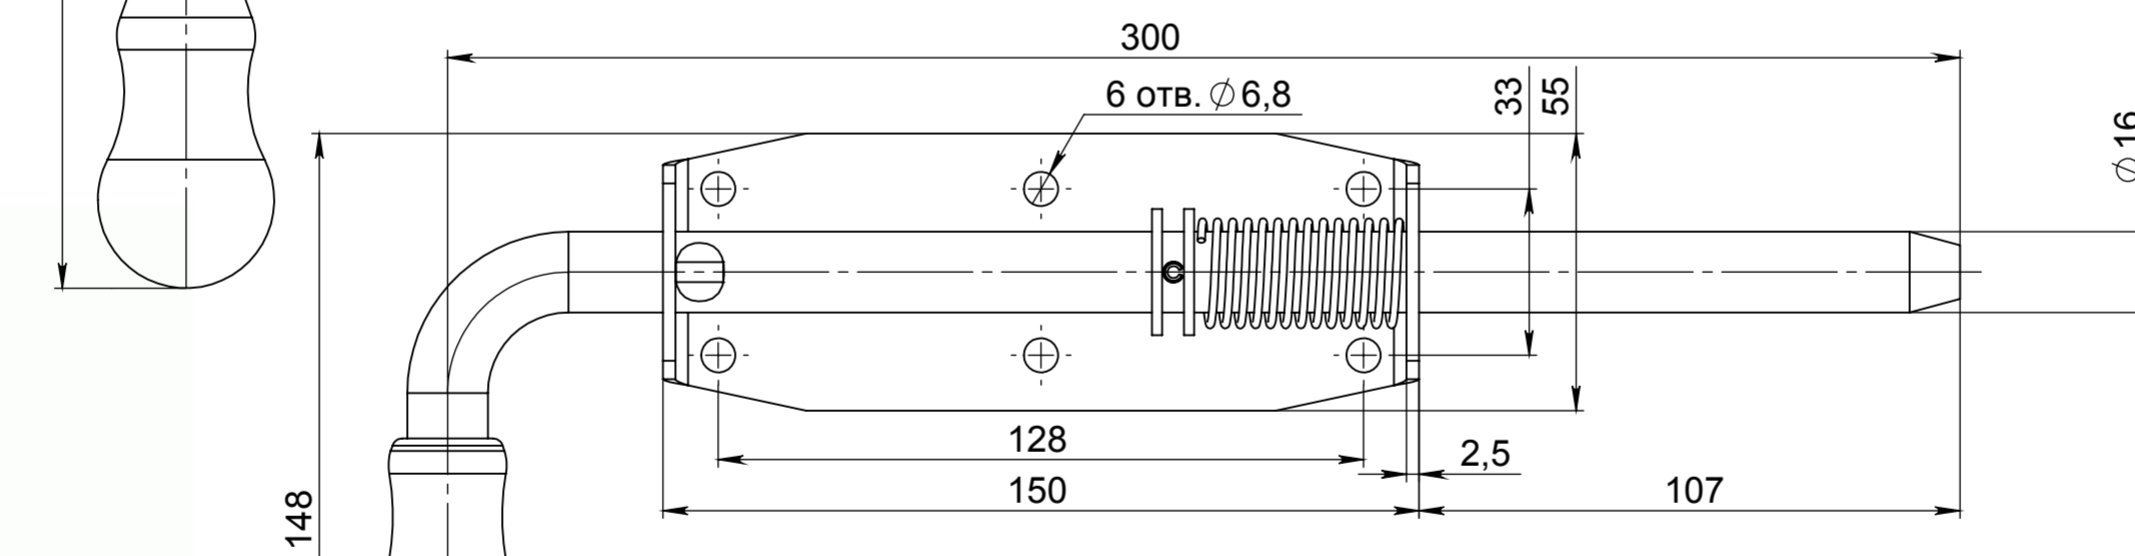

**Засов гаражный
(полуавтомат 420мм)**

**Засов гаражный
(полуавтомат 370мм)**

**Засов гаражный
(полуавтомат 340мм)**

**Засов гаражный
(полуавтомат 300мм)**

**Засов гаражный
(полуавтомат 217мм)**

Изготовитель: ООО "Симеко-Плюс"
174411 г.Боровичи Новгородской области
переулок Крюковский д.1